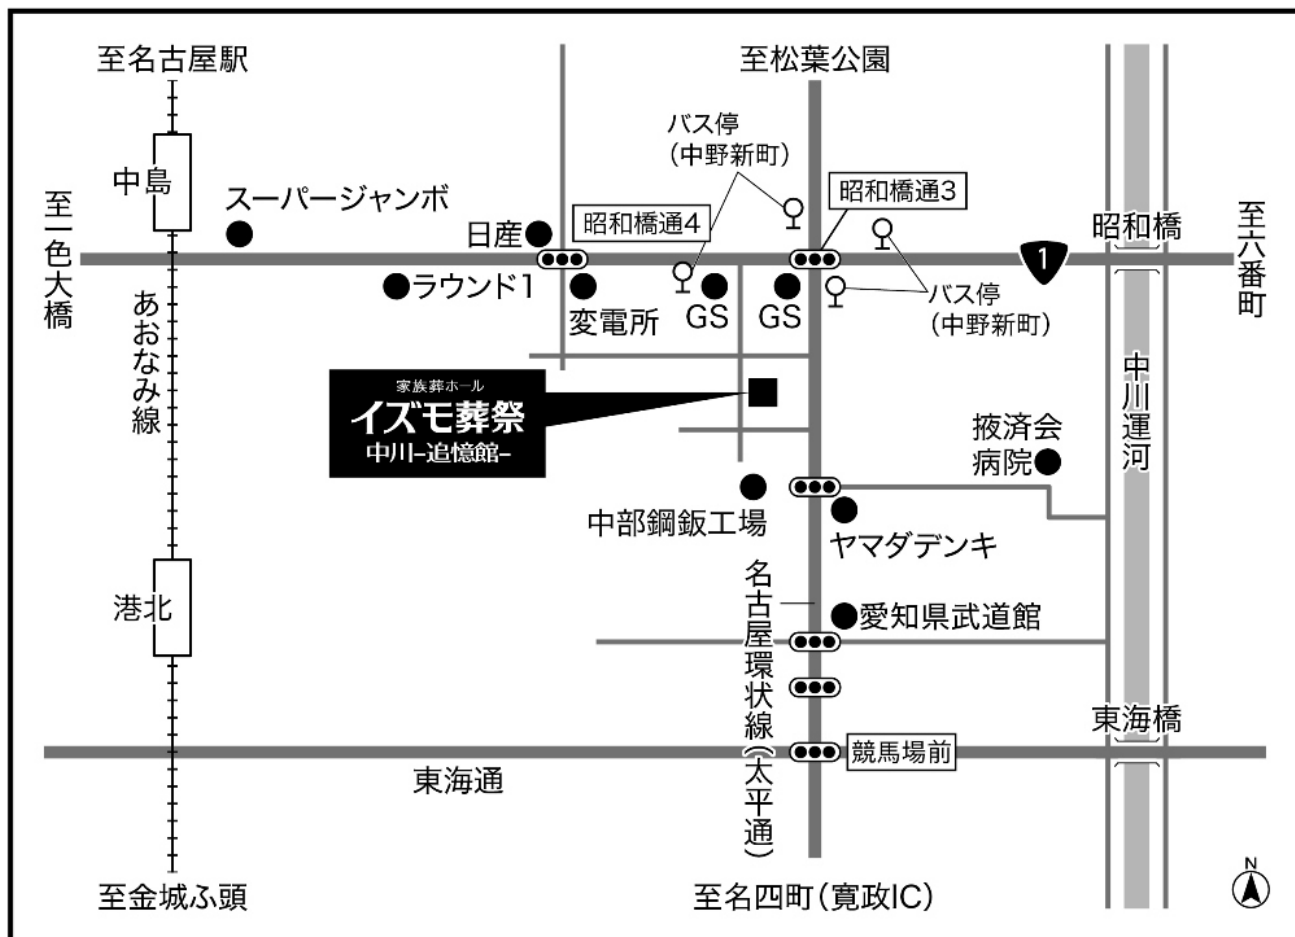

訃報

母 小林壽美枝 儀 令和7年 4月 2日 永眠致しました
ここに生前のご厚誼を深謝し謹んでご通知申し上げます
なお葬儀は下記の通り営みます

一、 葬儀 4月5日（土）12時00分

式場住所：愛知県名古屋市中川区小碓通1-23

式場名：イズモ葬祭 中川 追憶館

式場電話番号：052-654-3676

令和7年 4月 2日
名古屋市中川区
喪主 小林 真

イズモ葬祭専用ページにて御供物・弔電のご注文を承っております。
個人様、法人様のクレジットカード決済に対応しております。

←こちらのQRコードからご注文いただけます。(https://izumososai.net/)

お電話でのお問い合わせはこちら→ TEL：052-654-3676

イズモ葬祭

会館の ご案内

家族葬ホール
イズモ葬祭
中川-追憶館-

〒454-0856

名古屋市中川区小碓通1-23

TEL:052-654-3676

FAX:052-654-3678

お車でお越しの場合

- 国道1号線「昭和三通3」交差点(名古屋市中川区)より南に約100m
- 東海通「競馬場前」交差点(名古屋市区内)より北に約1,000m

公共交通機関でお越しの場合

- あおなみ線「中島」駅より徒歩約10分
- 名古屋市バス・三重交通
【あおなみ線 中島 駅より】「中島駅1番のりば」系統「幹神宮2」行き先「神宮東門」又は「六番町」、
系統「名駅20」行き先「名古屋駅」
【地下鉄名港線六番町駅より】「六番町駅6番のりば」系統「幹神宮2」行き先「権野」又は「中川車庫前」
【名鉄神宮前駅より】「神宮東門3番のりば」系統「幹神宮2」行き先「権野」又は「中川車庫前」
【名古屋駅名鉄バスセンターより】「3F2番のりば」「三重交通」行き先「かの里」經由「桑名駅前」又は
「イオンモール名古屋茶屋」
上記のいずれかに乗車し「中野新町」下車徒歩約4分