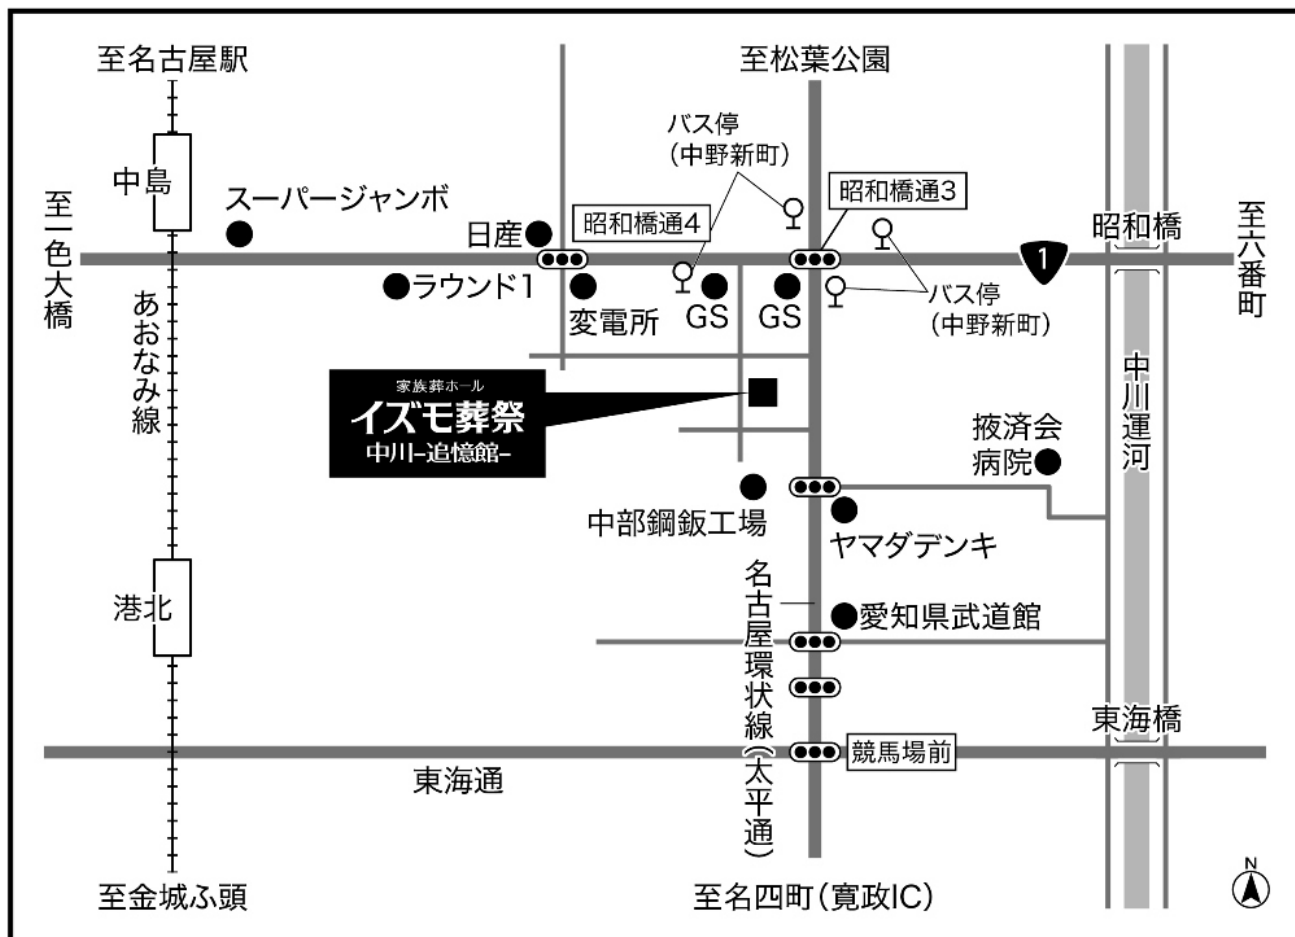

訃報

父 横井一實 儀 令和7年 2月 8日 永眠致しました
ここに生前のご厚誼を深謝し謹んでご通知申し上げます
なお葬儀は下記の通り営みます

一、 葬儀 2月10日（月） 10時30分

式場住所：愛知県名古屋市中川区小碓通1-23

式場名：イズモ葬祭 中川 追憶館

式場電話番号：052-654-3676

なお誠に勝手ながらご香典の儀は固くご辞退申し上げます

令和7年 2月 8日
東海市
喪主 横井 茂樹

イズモ葬祭専用ページにて御供物・弔電のご注文を承っております。
個人様、法人様のクレジットカード決済に対応しております。

←こちらのQRコードからご注文いただけます。(https://izumososai.net/)

お電話でのお問い合わせはこちら→ TEL：052-654-3676

イズモ葬祭

会館の ご案内

家族葬ホール
イズモ葬祭
中川-追憶館-

〒454-0856

名古屋市中川区小碓通1-23

TEL:052-654-3676

FAX:052-654-3678

お車でお越しの場合

- 国道1号線「昭和三通3」交差点(名古屋市中川区)より南に約100m
- 東海通「競馬場前」交差点(名古屋市区内)より北に約1,000m

公共交通機関でお越しの場合

- あおなみ線「中島」駅より徒歩約10分
- 名古屋市バス・三重交通
【あおなみ線 中島 駅より】「中島駅1番のりば」系統「幹神宮2」行き先「神宮東門」又は「六番町」、
系統「名駅20」行き先「名古屋駅」
【地下鉄名港線六番町駅より】「六番町駅6番のりば」系統「幹神宮2」行き先「権野」又は「中川車庫前」
【名鉄神宮前駅より】「神宮東門3番のりば」系統「幹神宮2」行き先「権野」又は「中川車庫前」
【名古屋駅名鉄バスセンターより】「3F2番のりば」「三重交通」行き先「かの里」經由「桑名駅前」又は
「イオンモール名古屋茶屋」
上記のいずれかに乗車し「中野新町」下車徒歩約4分