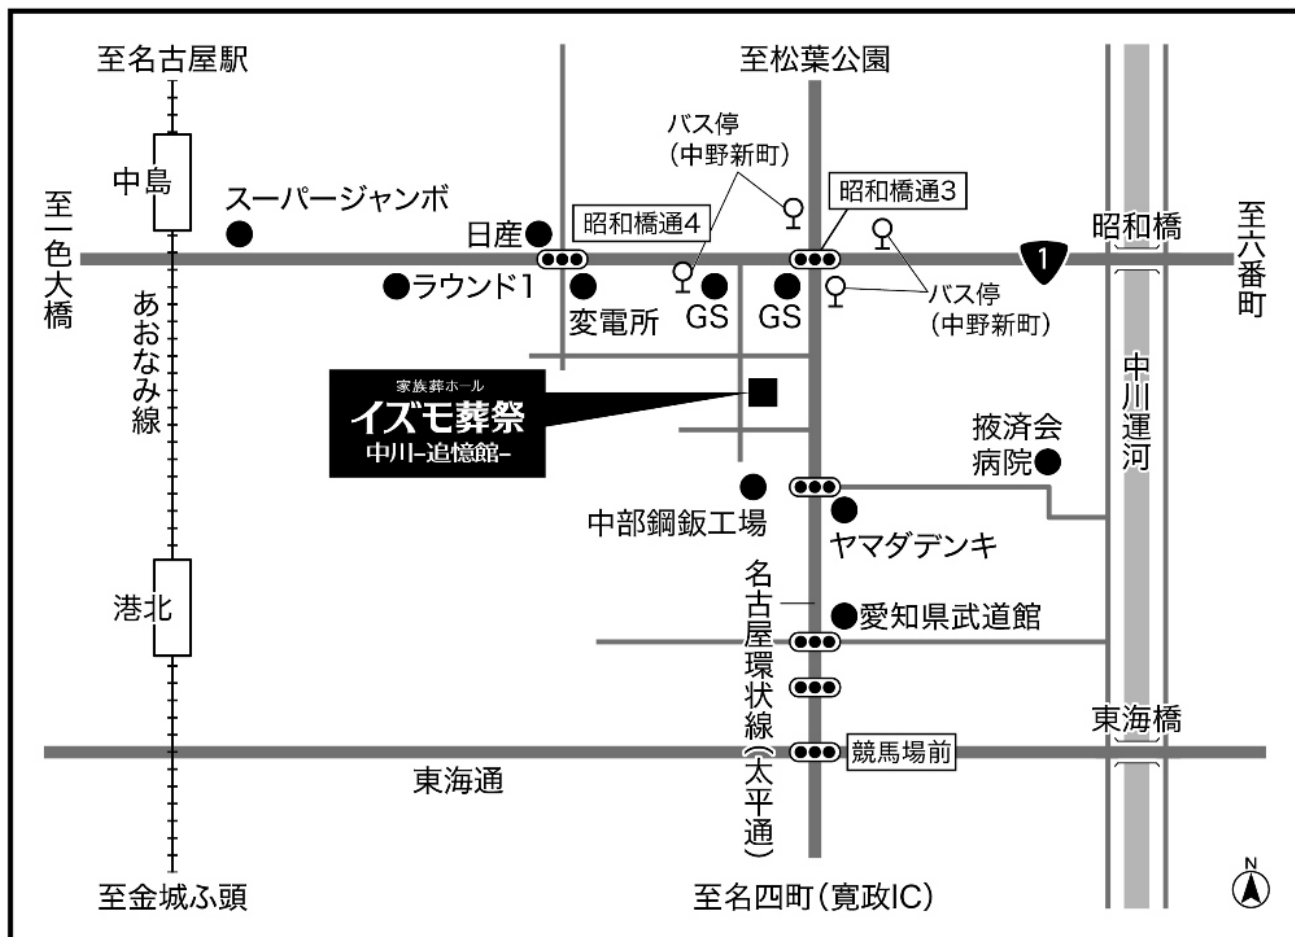

## イズモ葬祭

# 会館の ご案内

家族葬ホール  
**イズモ葬祭**  
中川-追憶館-

〒454-0856

名古屋市中川区小碓通1-23

TEL:052-654-3676

FAX:052-654-3678

## お車でお越しの場合

- 国道1号線「昭和三通3」交差点(名古屋市中川区)より南に約100m
- 東海通「競馬場前」交差点(名古屋市区内)より北に約1,000m

## 公共交通機関でお越しの場合

- あおなみ線「中島」駅より徒歩約10分
  - 名古屋市バス・三重交通  
【あおなみ線 中島 駅より】「中島駅1番のりば」系統「幹神宮2」行き先「神宮東門」又は「六番町」、系統「名駅20」行き先「名古屋駅」  
【地下鉄名港線六番町駅より】「六番町駅6番のりば」系統「幹神宮2」行き先「権野」又は「中川車庫前」  
【名鉄神宮前駅より】「神宮東門3番のりば」系統「幹神宮2」行き先「権野」又は「中川車庫前」  
【名古屋駅名鉄バスセンターより】「3F2番のりば」「三重交通」行き先「かの里」經由「桑名駅前」又は「イオンモール名古屋茶屋」
- 上記のいずれかに乗車し「中野新町」下車徒歩約4分