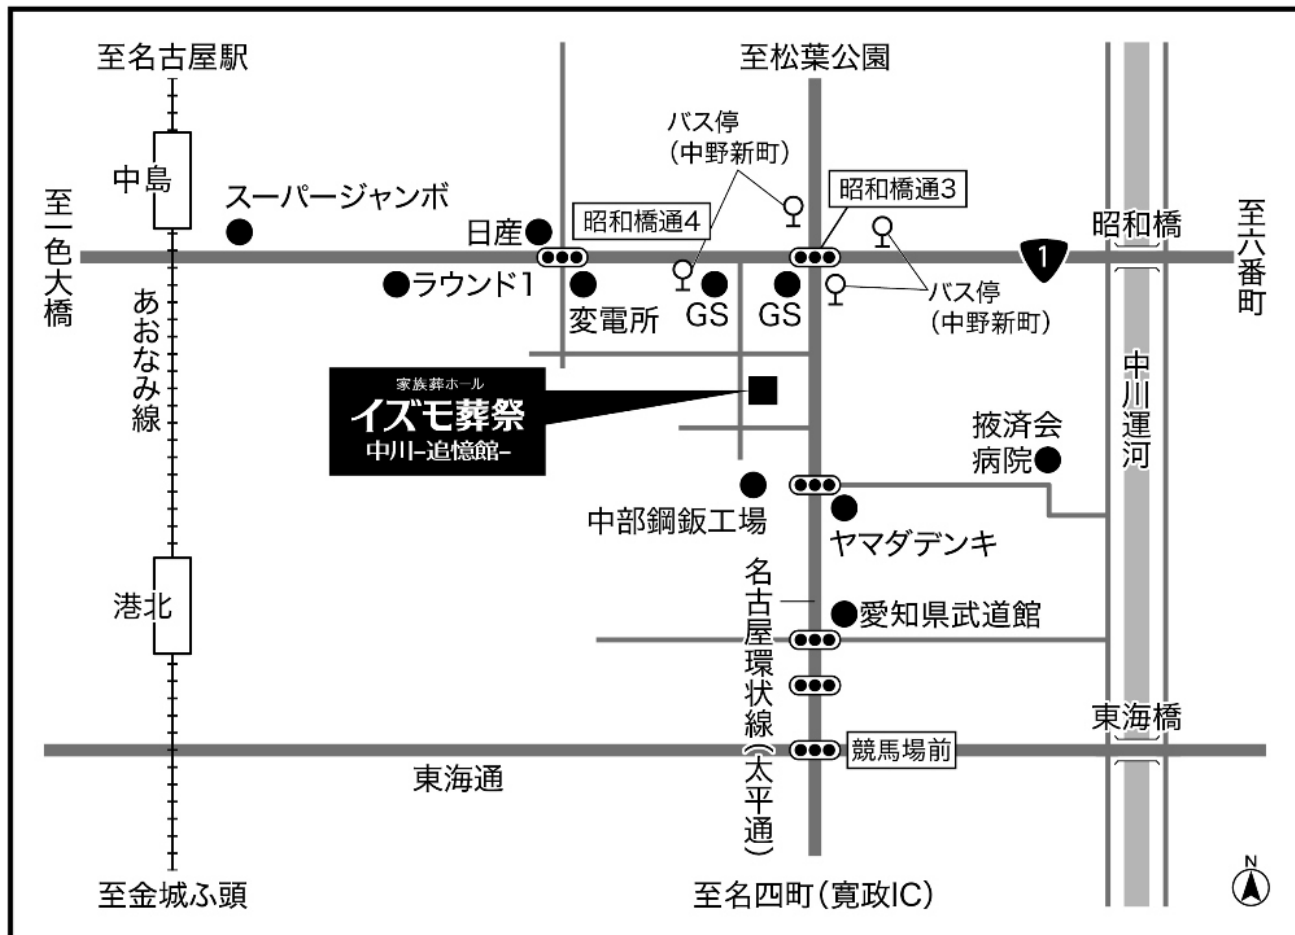

訃報

母 小川久子 儀 令和7年 2月 2日 永眠致しました
ここに生前のご厚誼を深謝し謹んでご通知申し上げます
なお通夜並びに葬儀は下記の通り営みます

一、 通夜 2月8日（土）18時00分

一、 葬儀 2月9日（日）10時00分

式場住所：愛知県名古屋市中川区小碓通1-23

式場名：イズモ葬祭 中川 追憶館

式場電話番号：052-654-3676

令和7年 2月 2日
神奈川県横浜市
喪主 小川 喜行

イズモ葬祭専用ページにて御供物・弔電のご注文を承っております。
個人様、法人様のクレジットカード決済に対応しております。

←こちらのQRコードからご注文いただけます。(https://izumososai.net/)

お電話でのお問い合わせはこちら→ TEL：052-654-3676

イズモ葬祭

会館の ご案内

家族葬ホール
イズモ葬祭
中川-追憶館-

〒454-0856

名古屋市中川区小碓通1-23

TEL:052-654-3676

FAX:052-654-3678

お車でお越しの場合

- 国道1号線「昭和三通3」交差点(名古屋市中川区)より南に約100m
- 東海通「競馬場前」交差点(名古屋市区内)より北に約1,000m

公共交通機関でお越しの場合

- あおなみ線「中島」駅より徒歩約10分
- 名古屋市バス・三重交通
【あおなみ線 中島 駅より】「中島駅1番のりば」系統「幹神宮2」行き先「神宮東門」又は「六番町」、
系統「名駅20」行き先「名古屋駅」
【地下鉄名港線六番町駅より】「六番町駅6番のりば」系統「幹神宮2」行き先「権野」又は「中川車庫前」
【名鉄神宮前駅より】「神宮東門3番のりば」系統「幹神宮2」行き先「権野」又は「中川車庫前」
【名古屋駅名鉄バスセンターより】「3F2番のりば」「三重交通」行き先「かの里」經由「桑名駅前」又は
「イオンモール名古屋茶屋」
上記のいずれかに乗車し「中野新町」下車徒歩約4分