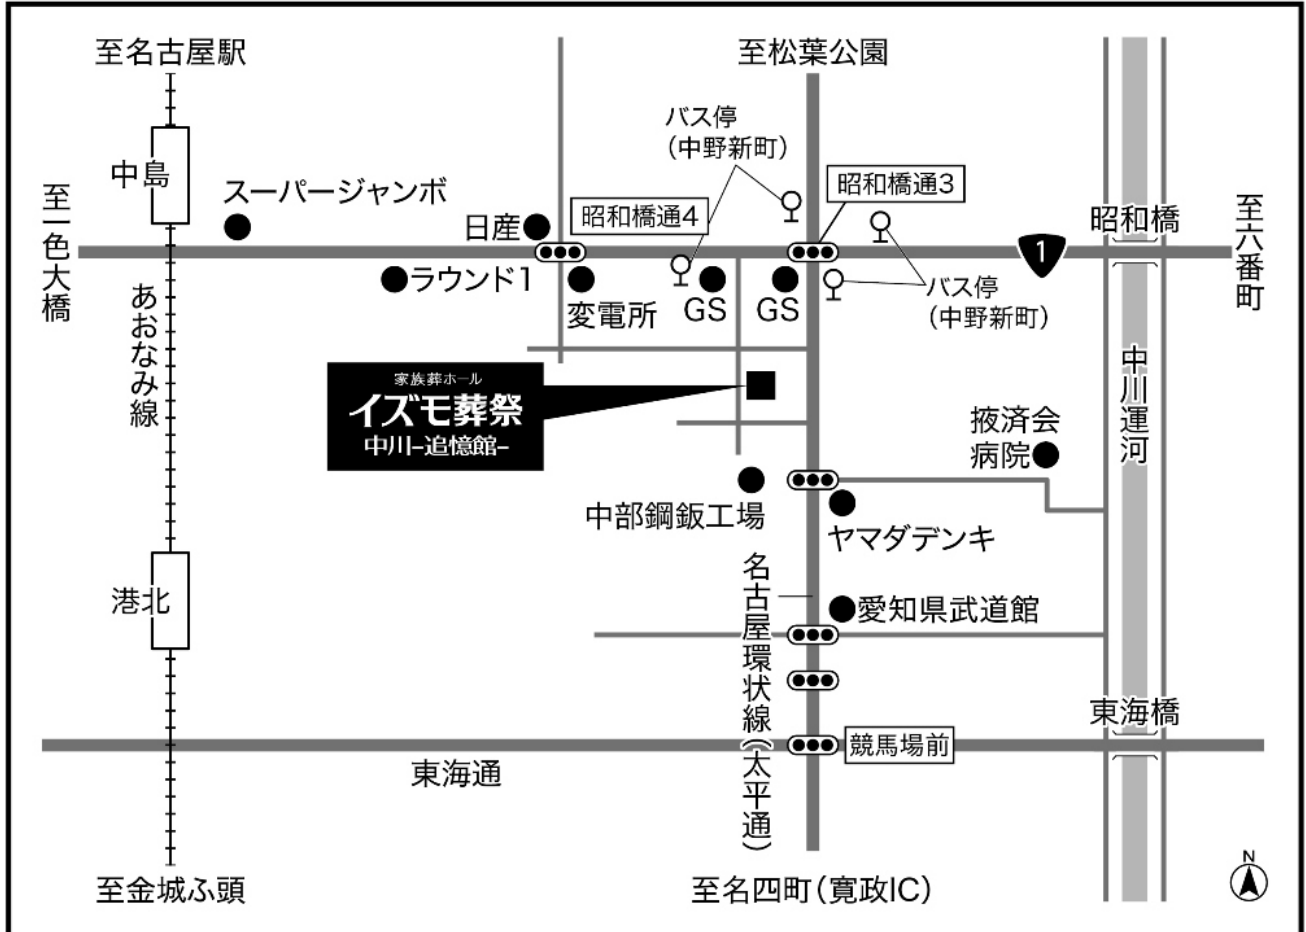

訃報

妻 仲里美江子 儀 令和6年12月13日 永眠致しました
ここに生前のご厚誼を深謝し謹んでご通知申し上げます
なお葬儀は家族葬にて下記の通り営みます

一、 葬儀 12月15日（日）13時00分

式場住所：愛知県名古屋市中川区小碓通1-23

式場名：イズモ葬祭 中川 追憶館

式場電話番号：052-654-3676

令和6年12月13日
海部郡大治町
喪主 仲里 政俊

イズモ葬祭専用ページにて御供物・弔電のご注文を承っております。
個人様、法人様のクレジットカード決済に対応しております。

←こちらのQRコードからご注文いただけます。(https://izumososai.net/)

お電話でのお問い合わせはこちら→ TEL：052-654-3676

イズモ葬祭

会館の ご案内

家族葬ホール
イズモ葬祭
中川-追憶館-

〒454-0856

名古屋市中川区小碓通1-23

TEL:052-654-3676

FAX:052-654-3678

お車でお越しの場合

- 国道1号線「昭和三通3」交差点(名古屋市中川区)より南に約100m
- 東海通「競馬場前」交差点(名古屋市区内)より北に約1,000m

公共交通機関でお越しの場合

- あおなみ線「中島」駅より徒歩約10分
- 名古屋市バス・三重交通
【あおなみ線 中島 駅より】「中島駅1番のりば」系統「幹神宮2」行き先「神宮東門」又は「六番町」、
系統「名駅20」行き先「名古屋駅」
【地下鉄名港線六番町駅より】「六番町駅6番のりば」系統「幹神宮2」行き先「権野」又は「中川車庫前」
【名鉄神宮前駅より】「神宮東門3番のりば」系統「幹神宮2」行き先「権野」又は「中川車庫前」
【名古屋駅名鉄バスセンターより】「3F2番のりば」「三重交通」行き先「かの里」經由「桑名駅前」又は
「イオンモール名古屋茶屋」
上記のいずれかに乗車し「中野新町」下車徒歩約4分