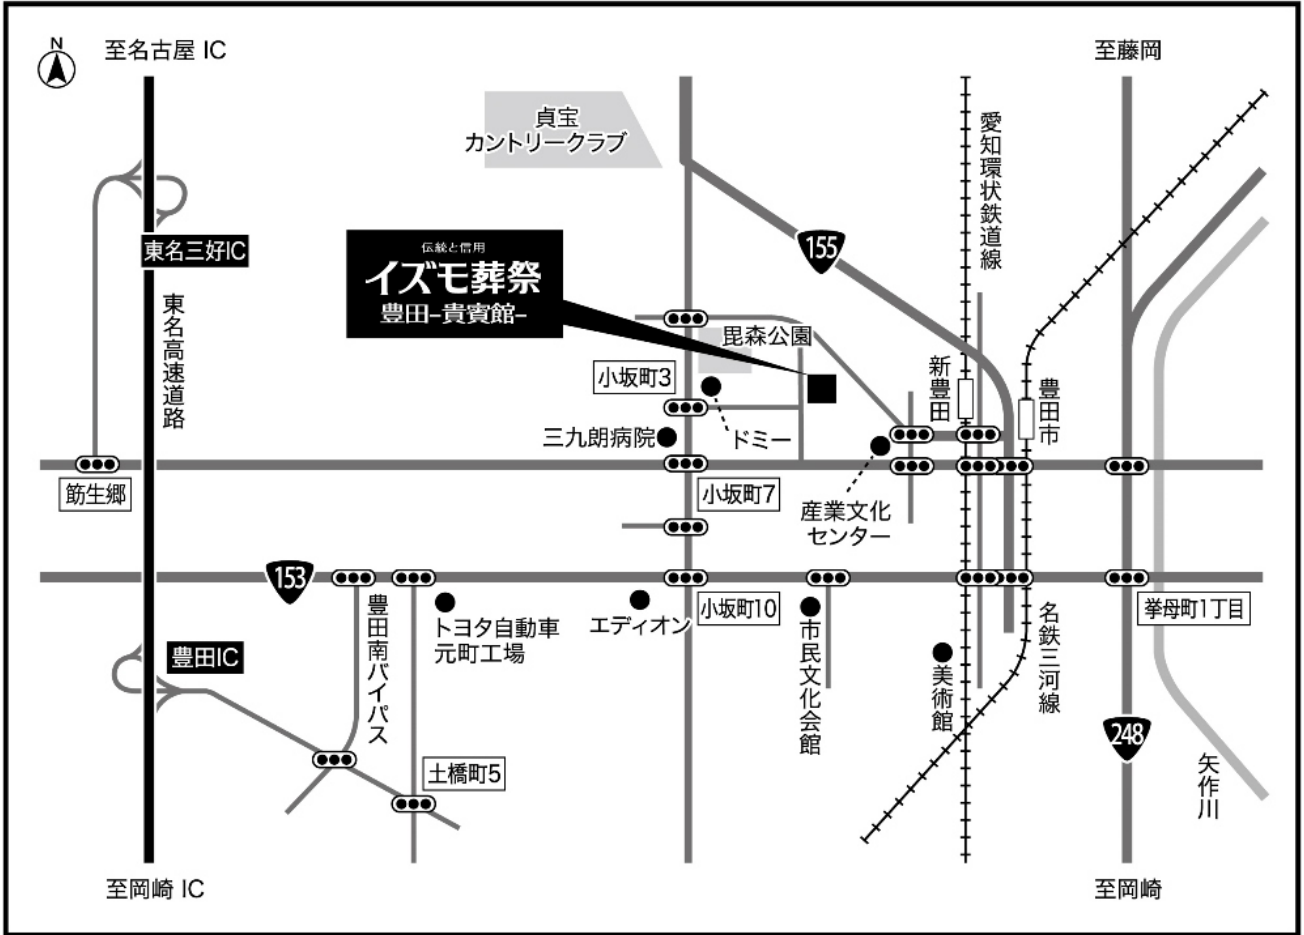

豊田市小坂本町2-43-1

TEL:0565-34-0661

FAX:0565-34-0013

お車でお越しの場合

- 東名高速道路「東名三好IC」より約20分
- 東名高速道路「豊田IC」より約20分

公共交通機関でお越しの場合

- 名古屋鉄道三河線「豊田市」駅より徒歩約15分
- 愛知環状鉄道線「新豊田」駅より徒歩約15分

P 駐車場のご案内