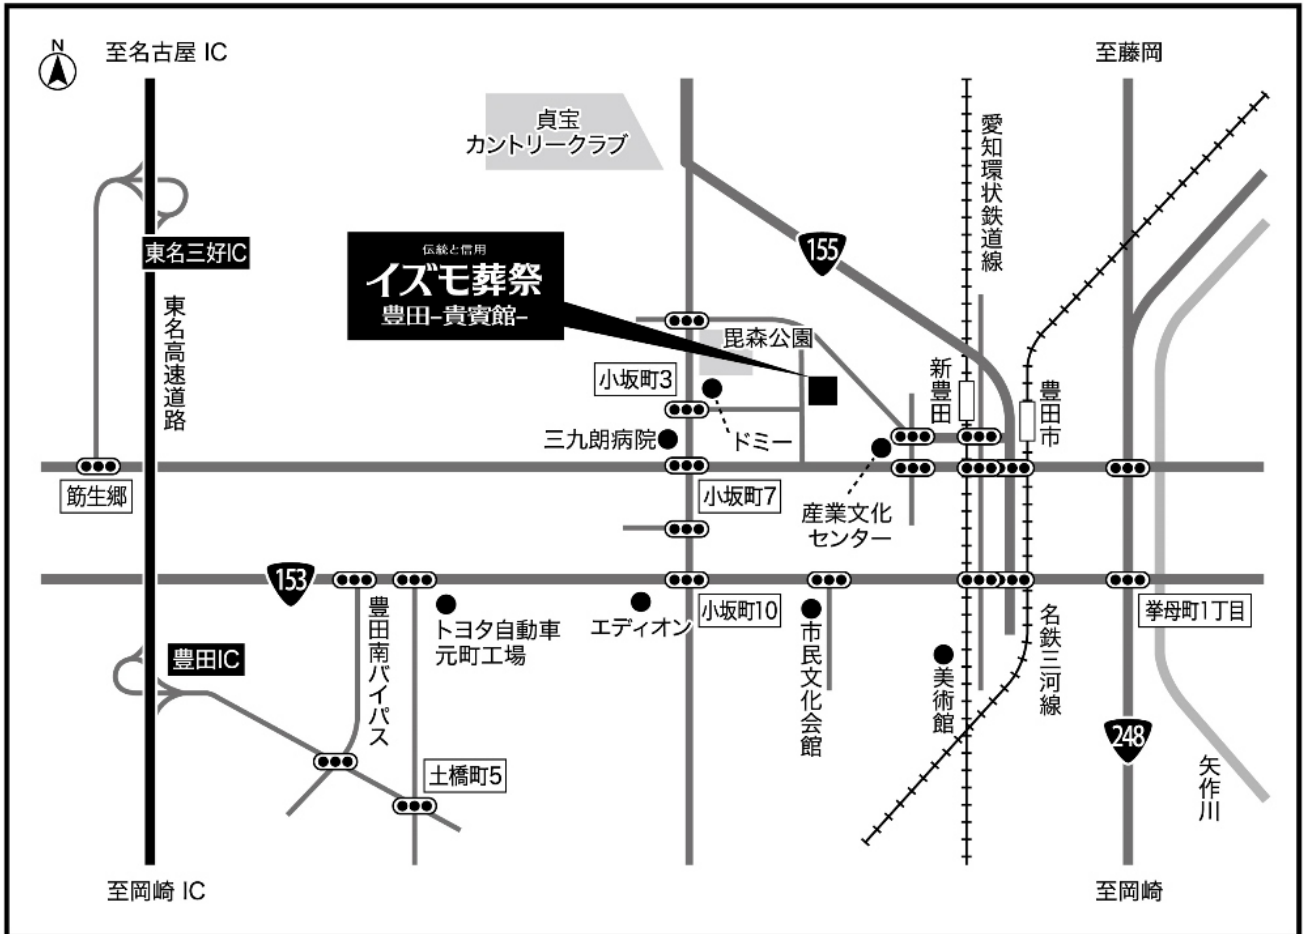

豊田市小坂本町2-43-1

TEL:0565-34-0661

FAX:0565-34-0013

 お車でお越しの場合

- 東名高速道路「東名三好IC」より約20分
- 東名高速道路「豊田IC」より約20分

 公共交通機関でお越しの場合

- 名古屋鉄道三河線「豊田市」駅より徒歩約15分
- 愛知環状鉄道線「新豊田」駅より徒歩約15分

 駐車場のご案内