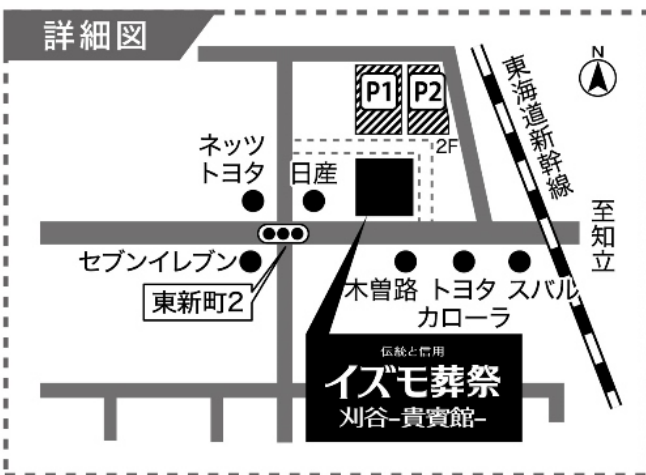

会館のご案内

伝統と信用

イズモ葬祭

刈谷-貴賓館-

〒448-0031

刈谷市東新町3-211

TEL:0566-24-3888

FAX:0566-24-6374

お車でお越しの場合

- ●名古屋方面より
  伊勢湾岸自動車道「豊明IC」下車もしくは名古屋高速を利用し国道23号線へ国道23号線「上重原IC」下車右折国道155号線 東海・大府方面に直進新幹線ガードをくぐり右側
- ●岡崎方面より
  東名高速「豊田JCT」より伊勢湾岸自動車道へ「豊田南IC」下車 1つ目の信号左折国道155号線 知立・大府方面に直進新幹線ガードをくぐり右側

P 駐車場のご案内

120台 P1(会館北側).....60台
P2(会館北側・立体駐車場2F)....60台

公共交通機関でお越しの場合

- ●JR東海道本線「刈谷」駅より2.5km
- ●名古屋鉄道三河線「知立」駅より3km