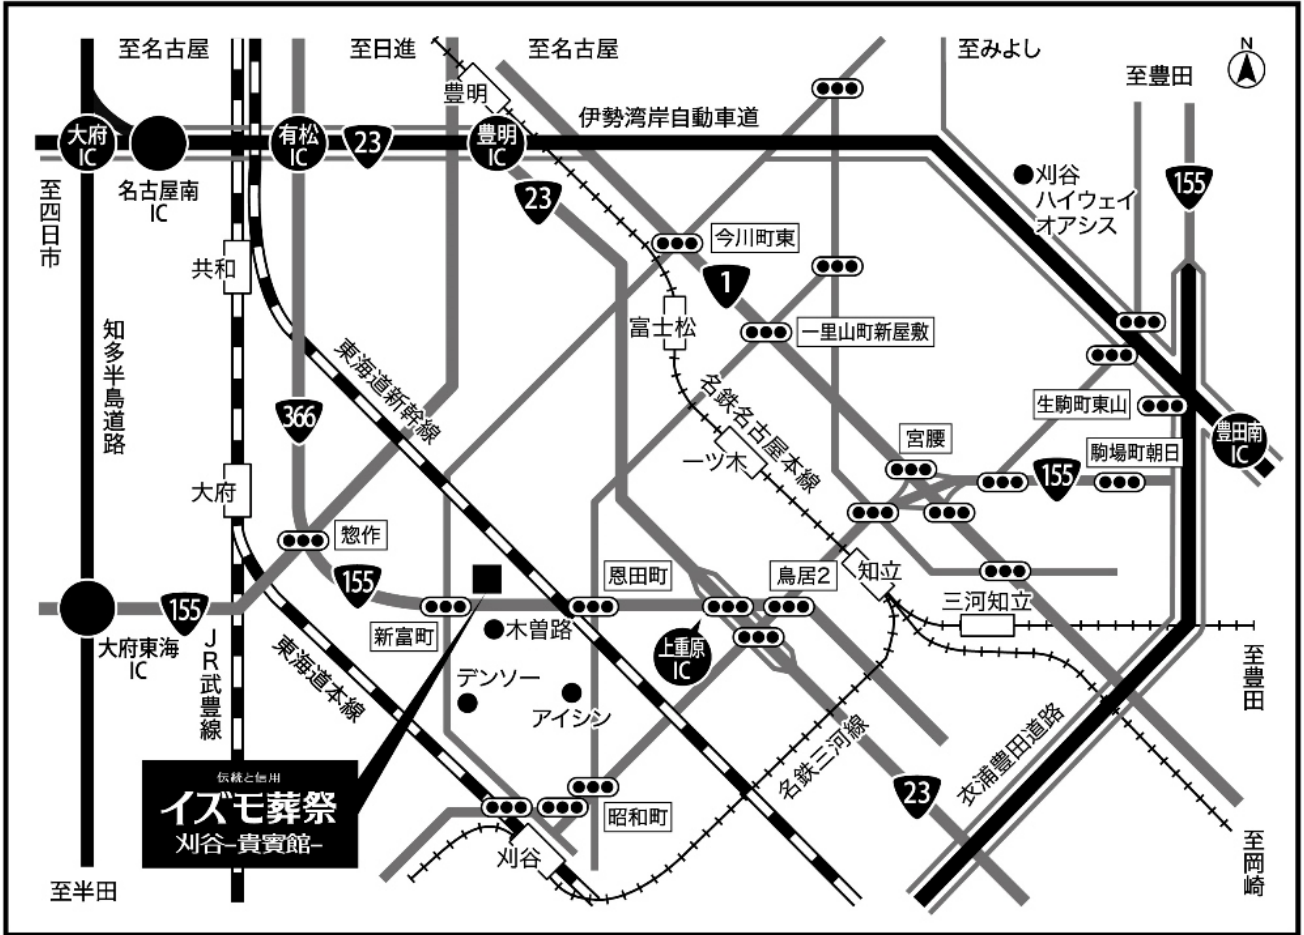

刈谷市東新町3-211

TEL:0566-24-3888

FAX:0566-24-6374

お車でお越しの場合

- 名古屋方面より
伊勢湾岸自動車道「豊明IC」下車もしくは名古屋高速を利用し国道23号線へ国道23号線「上重原IC」下車右折国道155号線 東海・大府方面に直進新幹線ガードをくぐり右側
- 岡崎方面より
東名高速「豊田JCT」より伊勢湾岸自動車道へ「豊田南IC」下車 1つ目の信号左折国道155号線 知立・大府方面に直進新幹線ガードをくぐり右側

P 駐車場のご案内

120台 P1(会館北側).....60台
P2(会館北側・立体駐車場2F)....60台

公共交通機関でお越しの場合

- JR東海道本線「刈谷」駅より2.5km
- 名古屋鉄道三河線「知立」駅より3km