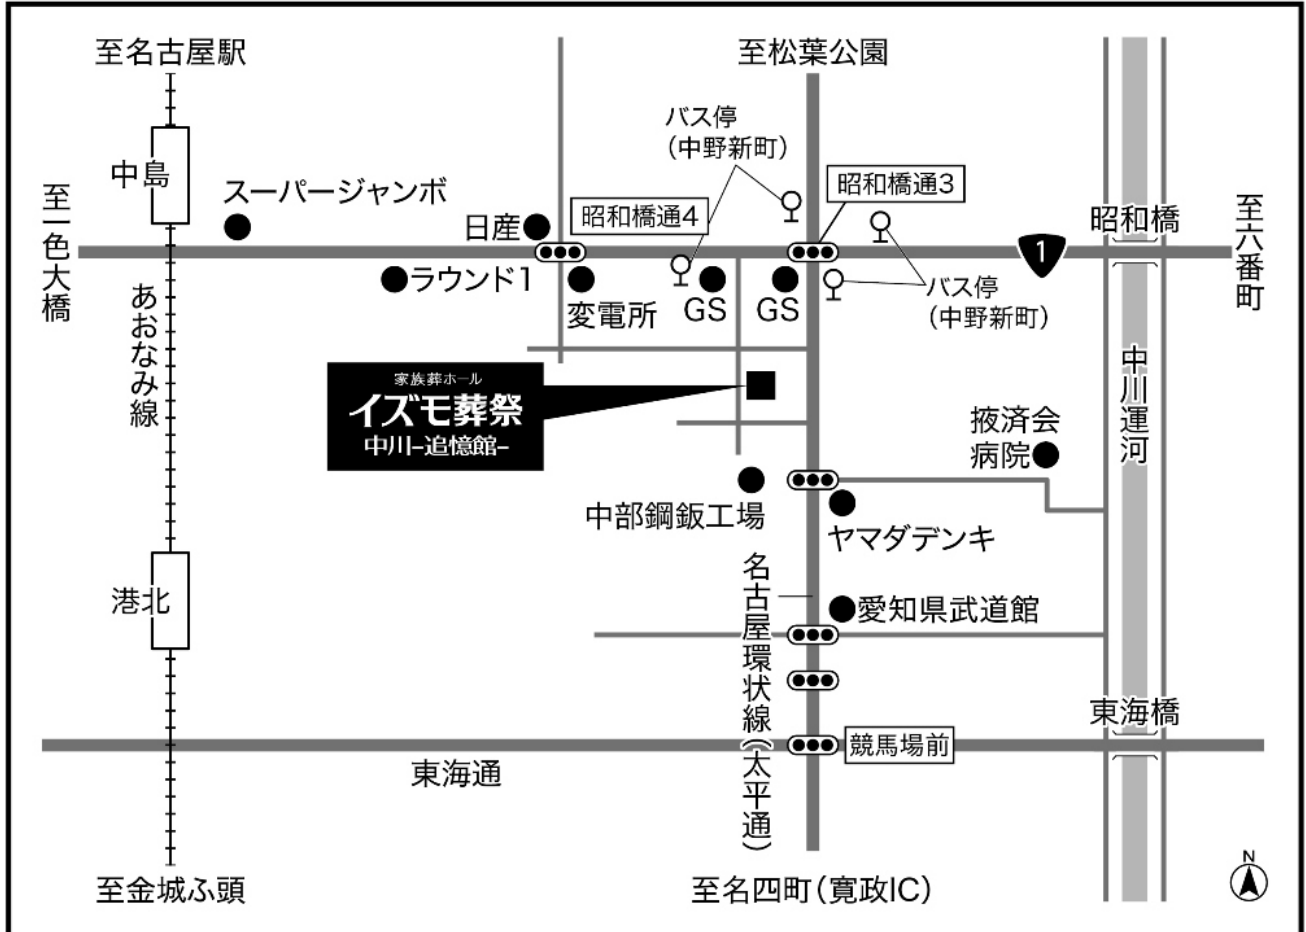

## イズモ葬祭

# 会館の ご案内

家族葬ホール  
**イズモ葬祭**  
中川-追憶館-

〒454-0856

名古屋市中川区小碓通1-23

TEL:052-654-3676

FAX:052-654-3678

## お車でお越しの場合

- 国道1号線「昭和三通3」交差点(名古屋市中川区)より南に約100m
- 東海通「競馬場前」交差点(名古屋市区内)より北に約1,000m

## 公共交通機関でお越しの場合

- あおなみ線「中島」駅より徒歩約10分
- 名古屋市バス・三重交通  
【あおなみ線中島駅より】「中島駅1番のりば」系統「幹神宮2」行き先「神宮東門」又は「六番町」、  
系統「名駅20」行き先「名古屋駅」  
【地下鉄名港線六番町駅より】「六番町駅6番のりば」系統「幹神宮2」行き先「権野」又は「中川車庫前」  
【名鉄神宮前駅より】「神宮東門3番のりば」系統「幹神宮2」行き先「権野」又は「中川車庫前」  
【名古屋駅名鉄バスセンターより】「3F2番のりば」「三重交通」行き先「かの里」經由「桑名駅前」又は  
「イオンモール名古屋茶屋」  
上記のいずれかに乗車し「中野新町」下車徒歩約4分