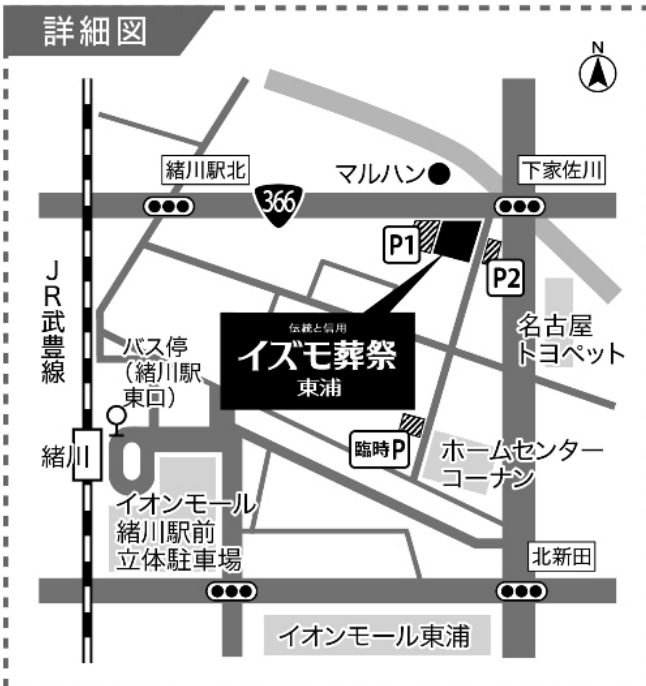

訃報

母久米正枝 儀 令和6年 6月21日 永眠致しました
ここに生前のご厚誼を深謝し謹んでご通知申し上げます
なお通夜並びに葬儀は家族葬にて下記の通り営みます

一、 通夜 6月23日（日） 19時00分

一、 葬儀 6月24日（月） 10時00分

式場住所：愛知県知多郡東浦町大字緒川字下家左川46

式場名：イズモ葬祭 東浦

式場電話番号：0562-84-6660

なお誠に勝手ながらご香典の儀は固くご辞退申し上げます

東浦

〒470-2102
 知多郡東浦町大字緒川字下家左川46
 TEL:0562-84-6660
 FAX:0562-84-6661

詳細図

🚗 お車でお越しの場合

- 刈谷・知立方面より
 - ・国道366号線バイパス沿い、平成大橋を渡り右折750m
 - ・国道155号線より県道51号線へ、「JR刈谷」駅より約12分
- 大府・名古屋方面より
 - ・伊勢湾岸自動車道「大府IC」を降りて知多半島道路へ、または名古屋高速/名四国道23号線から知多半島道路経由で「東浦知多IC」より約15分

🚗 公共交通機関でお越しの場合

- JR武豊線「緒川」駅下車 徒歩約5分(北へ約500m)
- JR東海道線「刈谷」駅からコミュニティバス「刈谷駅南口」のりばより「う・ら・ら刈谷線」行き先「緒川駅東口」に乗りし「緒川駅東口」下車 徒歩約5分

P 駐車場のご案内

64台

P1	23台
P2	11台
臨時P	30台