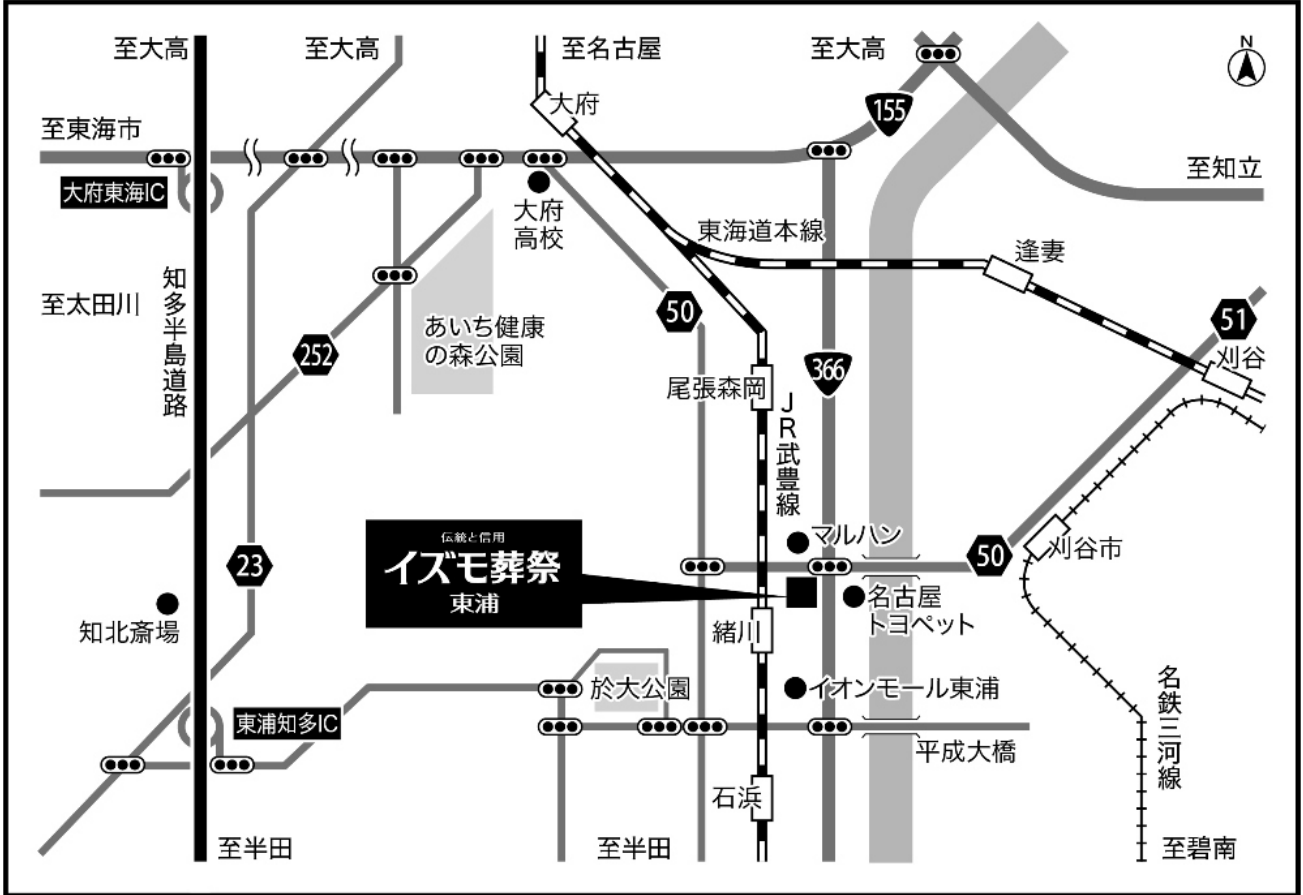

訃報

母久米正枝 儀 令和6年 6月21日 永眠致しました
ここに生前のご厚誼を深謝し謹んでご通知申し上げます
なお通夜並びに葬儀は家族葬にて下記の通り営みます

一、 通夜 6月23日（日） 19時00分

一、 葬儀 6月24日（月） 10時00分

式場住所：愛知県知多郡東浦町大字緒川字下家左川46

式場名：イズモ葬祭 東浦

式場電話番号：0562-84-6660

なお誠に勝手ながらご香典の儀は固くご辞退申し上げます

東浦

〒470-2102
 知多郡東浦町大字緒川字下家左川46
 TEL:0562-84-6660
 FAX:0562-84-6661

詳細図

🚗 お車でお越しの場合

- 刈谷・知立方面より
 - ・国道366号線バイパス沿い、平成大橋を渡り右折750m
 - ・国道155号線より県道51号線へ、「JR刈谷」駅より約12分
- 大府・名古屋方面より
 - ・伊勢湾岸自動車道「大府IC」を降りて知多半島道路へ、または名古屋高速/名四国道23号線から知多半島道路経由で「東浦知多IC」より約15分

🚗 公共交通機関でお越しの場合

- JR武豊線「緒川」駅下車 徒歩約5分(北へ約500m)
- JR東海道線「刈谷」駅からコミュニティバス「刈谷駅南口」のりばより「う・ら・ら刈谷線」行き先「緒川駅東口」に乗りし「緒川駅東口」下車 徒歩約5分

P 駐車場のご案内

64台

P1	23台
P2	11台
臨時P	30台