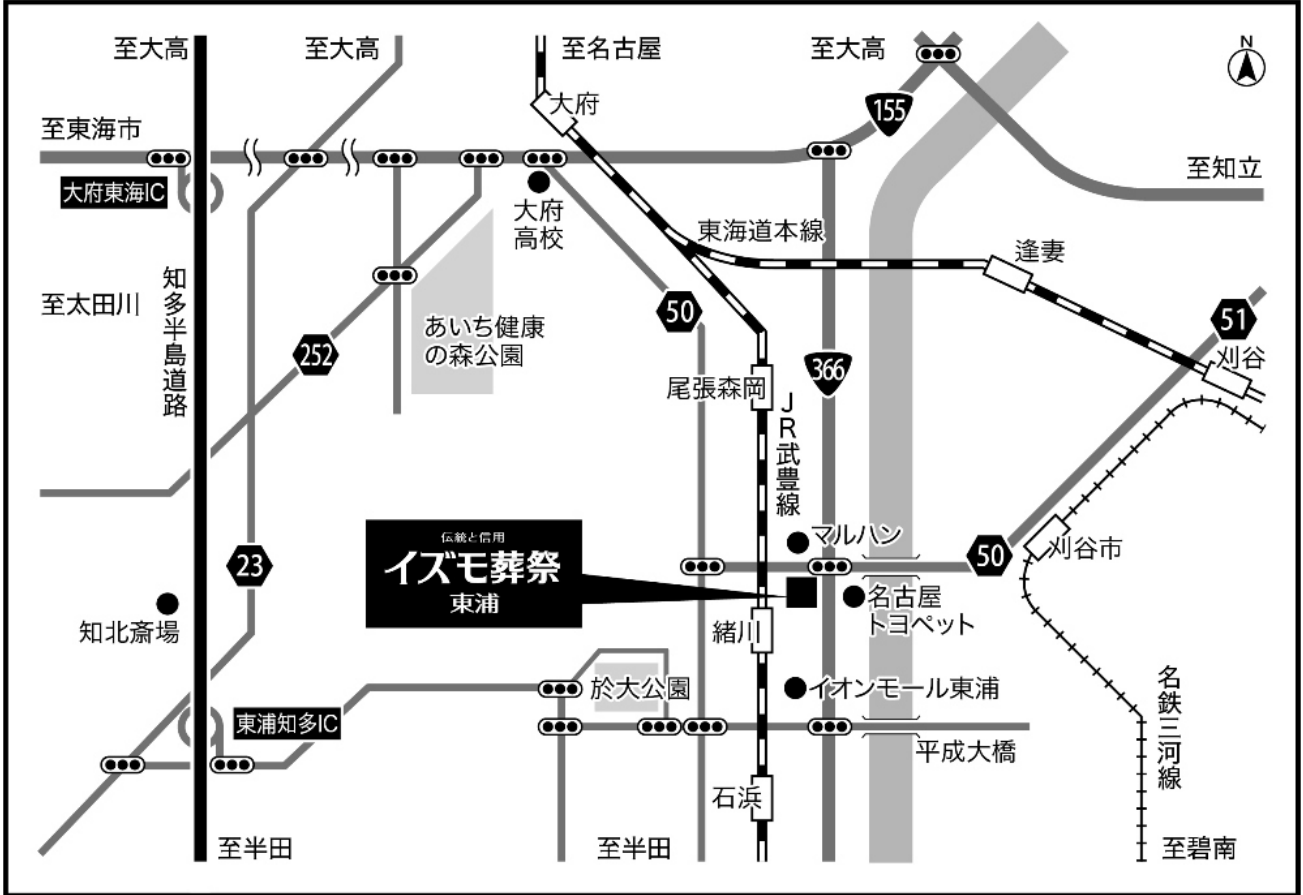

訃報

母久米正枝 儀 令和6年 6月21日 永眠致しました
ここに生前のご厚誼を深謝し謹んでご通知申し上げます
なお通夜並びに葬儀は家族葬にて下記の通り営みます

一、 通夜 6月23日（日） 19時00分

一、 葬儀 6月24日（月） 10時00分

式場住所：愛知県知多郡東浦町大字緒川字下家左川46

式場名：イズモ葬祭 東浦

式場電話番号：0562-84-6660

なお誠に勝手ながらご香典の儀は固くご辞退申し上げます

東浦

〒470-2102
 知多郡東浦町大字緒川字下家左川46
 TEL:0562-84-6660
 FAX:0562-84-6661

詳細図

🚗 お車でお越しの場合

- 刈谷・知立方面より
 - ・国道366号線バイパス沿い、平成大橋を渡り右折750m
 - ・国道155号線より県道51号線へ、「JR刈谷」駅より約12分
- 大府・名古屋方面より
 - ・伊勢湾岸自動車道「大府IC」を降りて知多半島道路へ、または名古屋高速/名四国道23号線から知多半島道路経由で「東浦知多IC」より約15分

🚗 公共交通機関でお越しの場合

- JR武豊線「緒川」駅下車 徒歩約5分(北へ約500m)
- JR東海道線「刈谷」駅からコミュニティバス「刈谷駅南口」のりばより「う・ら・ら刈谷線」行き先「緒川駅東口」に乗りし「緒川駅東口」下車 徒歩約5分

P 駐車場のご案内

64台

P1	……………	23台
P2	……………	11台
臨時P	……………	30台