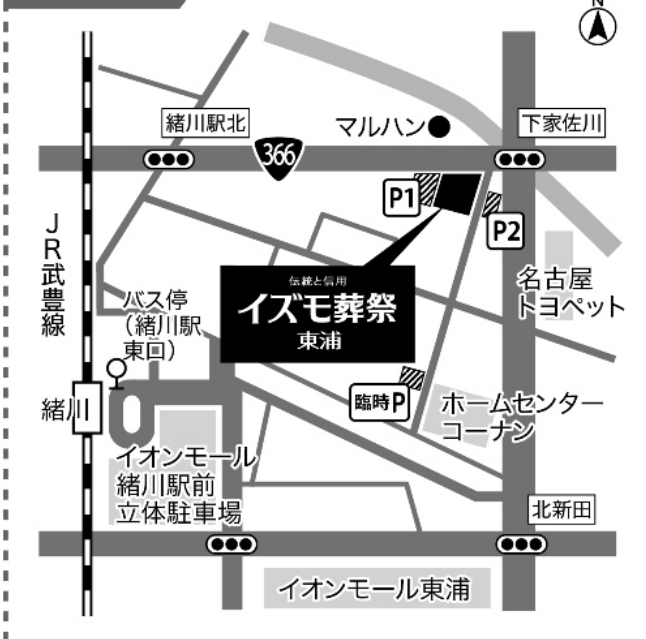

訃報

母久米正枝 儀 令和6年 6月21日 永眠致しました
ここに生前のご厚誼を深謝し謹んでご通知申し上げます
なお通夜並びに葬儀は家族葬にて下記の通り営みます

一、 通夜 6月23日（日） 19時00分

一、 葬儀 6月24日（月） 10時00分

式場住所：愛知県知多郡東浦町大字緒川字下家左川46

式場名：イズモ葬祭 東浦

式場電話番号：0562-84-6660

なお誠に勝手ながらご香典の儀は固くご辞退申し上げます

東浦

〒470-2102
 知多郡東浦町大字緒川字下家左川46
 TEL:0562-84-6660
 FAX:0562-84-6661

詳細図

🚗 お車でお越しの場合

- 刈谷・知立方面より
 - ・国道366号線バイパス沿い、平成大橋を渡り右折750m
 - ・国道155号線より県道51号線へ、「JR刈谷」駅より約12分
- 大府・名古屋方面より
 - ・伊勢湾岸自動車道「大府IC」を降りて知多半島道路へ、または名古屋高速/名四国道23号線から知多半島道路経由で「東浦知多IC」より約15分

🚗 公共交通機関でお越しの場合

- JR武豊線「緒川」駅下車 徒歩約5分(北へ約500m)
- JR東海道線「刈谷」駅からコミュニティバス「刈谷駅南口」のりばより「う・ら・ら刈谷線」行き先「緒川駅東口」に乗りし「緒川駅東口」下車 徒歩約5分

P 駐車場のご案内

64台

P1	……………	23台
P2	……………	11台
臨時P	……………	30台