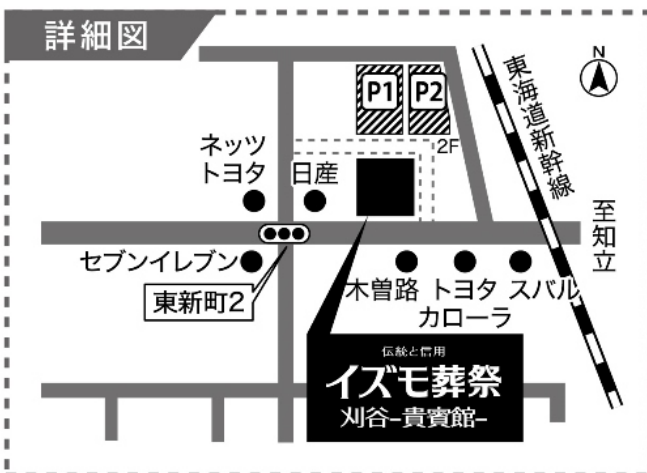

詳細図

お車でお越しの場合

- ●名古屋方面より
  伊勢湾岸自動車道「豊明IC」下車もしくは名古屋高速を利用し国道23号線へ国道23号線「上重原IC」下車右折国道155号線 東海・大府方面に直進新幹線ガードをくぐり右側
- ●岡崎方面より
  東名高速「豊田JCT」より伊勢湾岸自動車道へ「豊田南IC」下車 1つ目の信号左折国道155号線 知立・大府方面に直進新幹線ガードをくぐり右側

P 駐車場のご案内

120台 P1(会館北側).....60台
P2(会館北側・立体駐車場2F)....60台

公共交通機関でお越しの場合

- ●JR東海道本線「刈谷」駅より2.5km
- ●名古屋鉄道三河線「知立」駅より3km