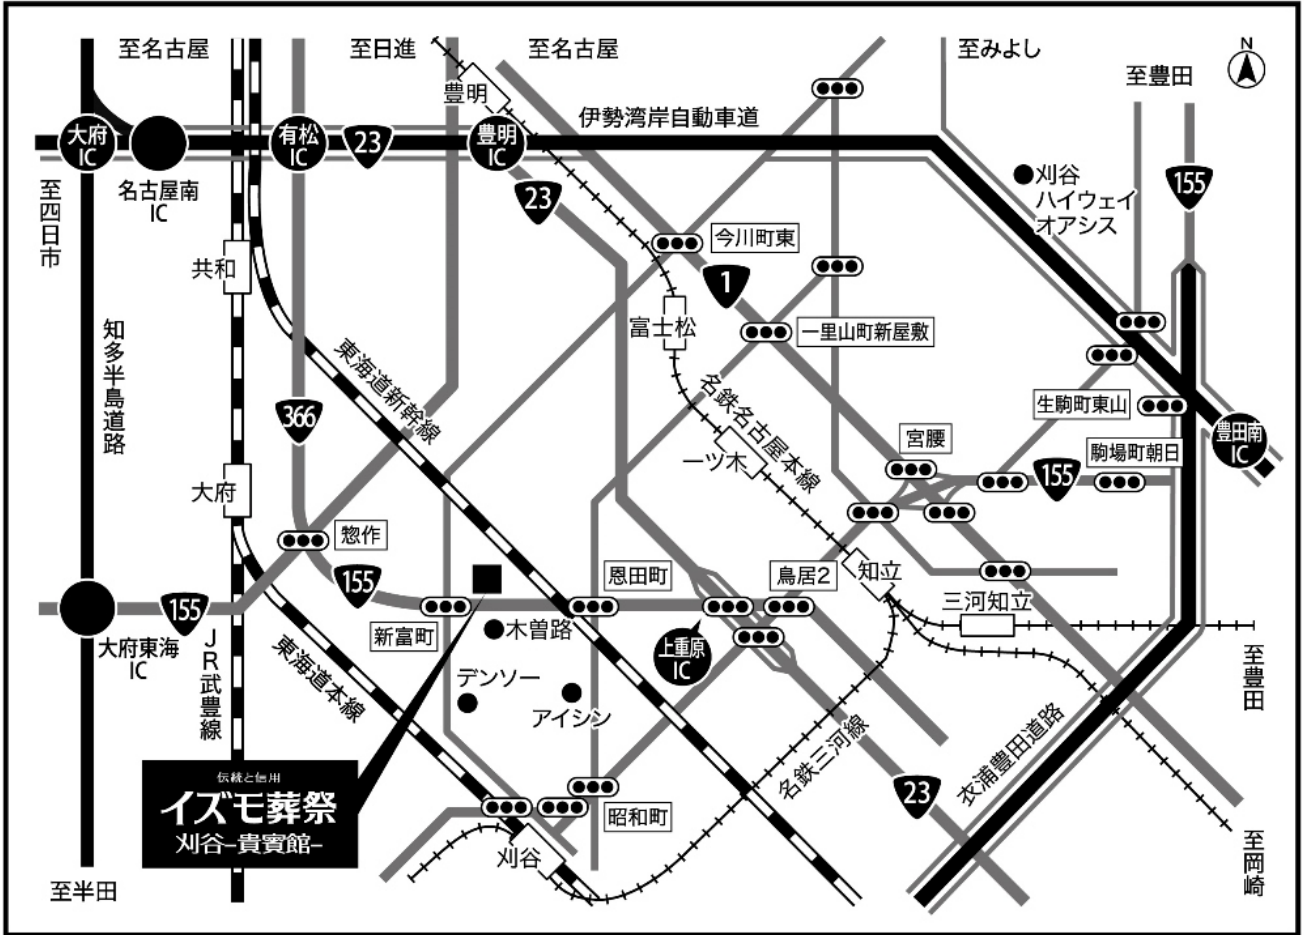

会館のご案内

伝統と信用

イズモ葬祭

刈谷-貴賓館-

〒448-0031

刈谷市東新町3-211

TEL:0566-24-3888

FAX:0566-24-6374