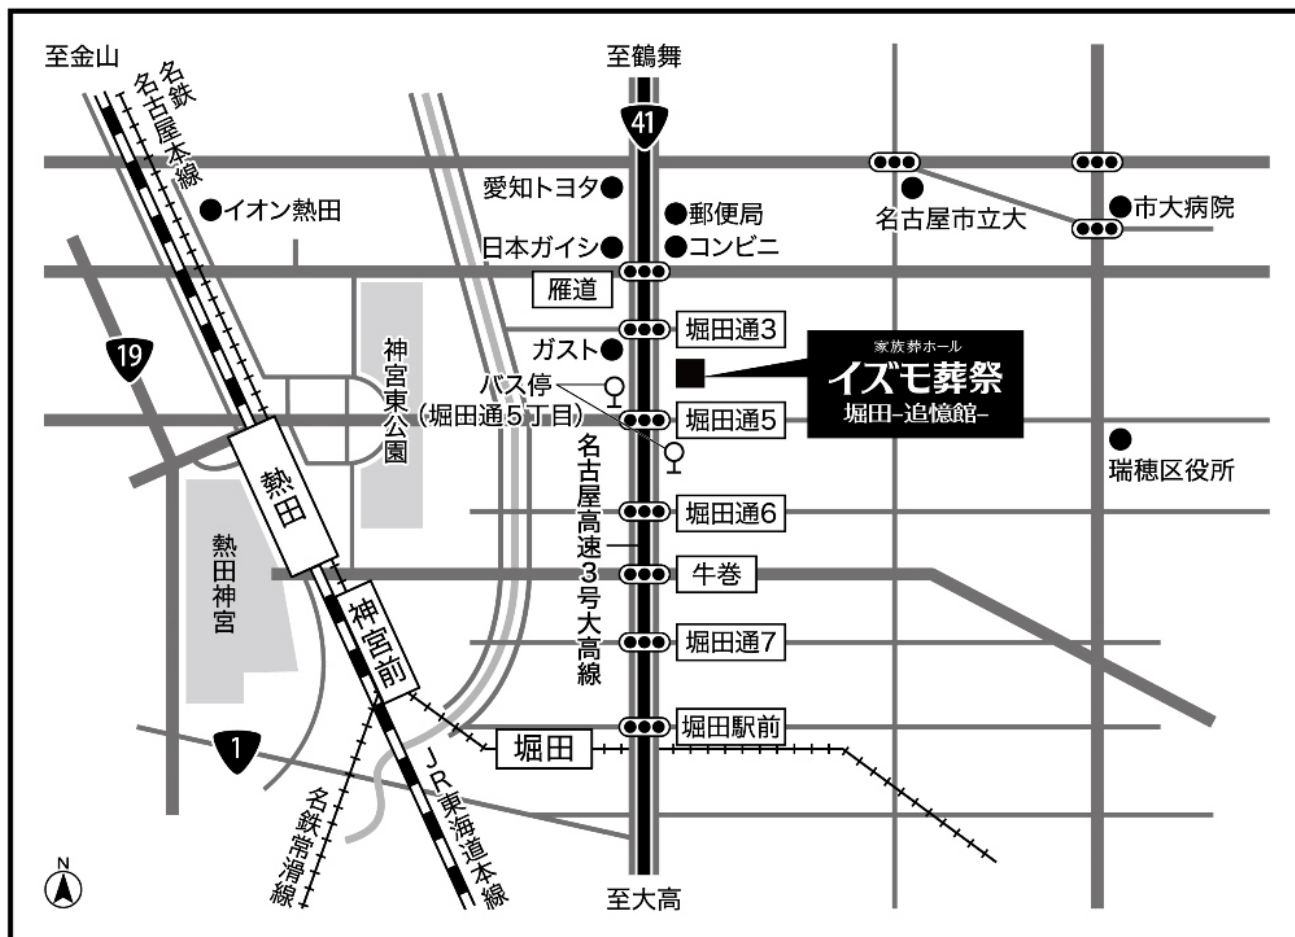

訃報

母前田直子 儀 令和6年 6月 9日 永眠致しました
ここに生前のご厚誼を深謝し謹んでご通知申し上げます
なお通夜並びに葬儀は家族葬にて下記の通り営みます

一、 通夜 6月11日（火） 18時00分

一、 葬儀 6月12日（水） 11時00分

式場住所：愛知県名古屋市瑞穂区堀田通3-11

式場名：イズモ葬祭 堀田 追憶館

式場電話番号：052-871-1194

なお誠に勝手ながらご香典の儀は固くご辞退申し上げます

令和6年 6月10日
愛知県名古屋市瑞穂区
喪主 前田 隆司

イズモ葬祭専用ページにて御供物・弔電のご注文を承っております。
個人様、法人様のクレジットカード決済に対応しております。
←こちらのQRコードからご注文いただけます。(https://izumososai.net/)
お電話でのお問い合わせはこちら→ TEL：052-871-1194

イズモ葬祭

会館の ご案内

家族葬ホール
イズモ葬祭
堀田-追憶館-

〒467-0862
名古屋市瑞穂区堀田通3-11
TEL:052-871-1194
FAX:052-871-1002

お車でお越しの場合

- 国道41号線「雁道」交差点(名古屋市瑞穂区内)より南に約250m
- 名古屋高速「堀田IC」より北に約1,300m、「高辻IC」より南に約1,300m

公共交通機関でお越しの場合

- 【金山駅より】(アスナル側)市バス4番乗り場系統「金山18」行き先「要町」又は8番乗り場系統「金山15」行き先「瑞穂運動場東」
 - 【名鉄神宮前駅より】名鉄神宮前(駅東側)市バス乗り場系統「名駅18」行き先「名古屋駅」又は系統「神宮11」行き先「島田一ツ山」「相生山住宅」
 - 【名鉄堀田駅より】北側カインズホーム前市バス乗り場系統「基幹1」行き先「栄」又は系統「金山18」行き先「金山」
 - 【地下鉄堀田駅より】市バス4番乗り場(4番出口すぐ)系統「基幹1」行き先「栄」又は系統「金山18」行き先「金山」
- 上記のいずれかに乗車し「堀田通5丁目」下車徒歩約3分
- タクシー利用の場合「金山」駅より1,000円程度、「名鉄神宮前」駅より900円程度、「名鉄堀田」駅より800円程度、「地下鉄堀田」駅より900円程度