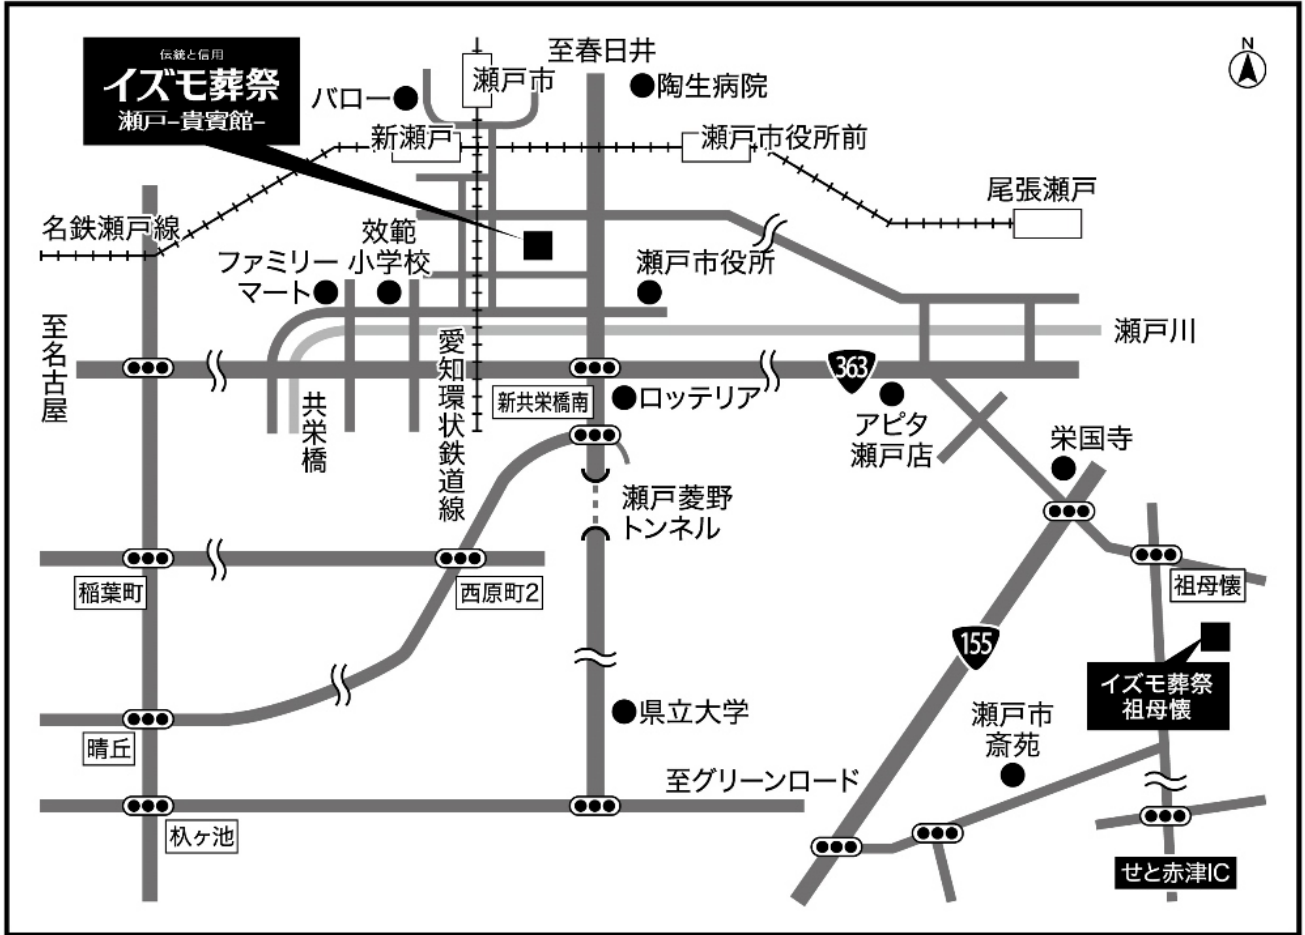

会館の ご案内

伝統と信用

イズモ葬祭

瀬戸-貴賓館-

〒489-0914

瀬戸市孫田町48

TEL:0561-83-0119

FAX:0561-87-2534

お車でお越しの場合

●名古屋鉄道瀬戸線「新瀬戸」駅より南へ約150m

公共交通機関でお越しの場合

●名古屋鉄道瀬戸線「新瀬戸」駅より徒歩約1分

駐車場のご案内

1. 115台
2. P1 (会館敷地内) …56台
   - P2 ……………5台
   - P3 ……………22台
   - P4 ……………32台
   - 提携P…………57台