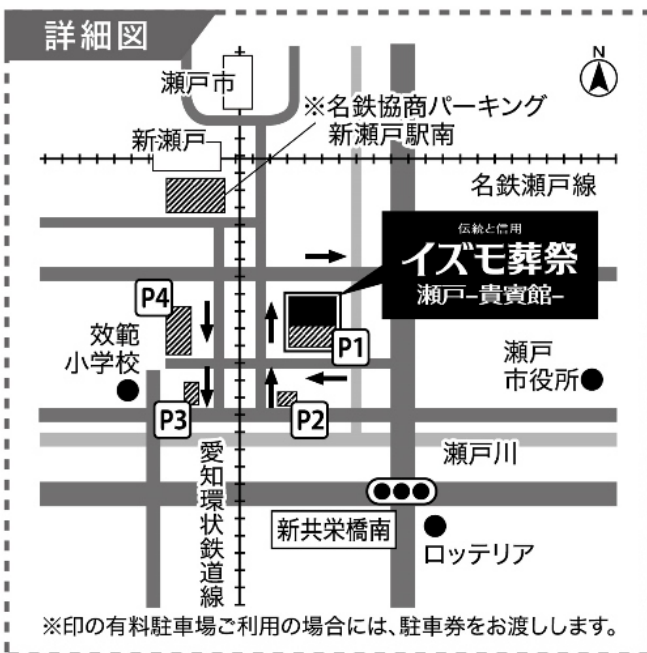

会館の ご案内

伝統と信用

イズモ葬祭

瀬戸-貴賓館-

〒489-0914

瀬戸市孫田町48

TEL:0561-83-0119

FAX:0561-87-2534

お車でお越しの場合

●名古屋鉄道瀬戸線「新瀬戸」駅より南へ約150m

公共交通機関でお越しの場合

●名古屋鉄道瀬戸線「新瀬戸」駅より徒歩約1分

駐車場のご案内

1. 115台
2. P1 (会館敷地内) …56台
   - P2 ……………5台
   - P3 ……………22台
   - P4 ……………32台
   - 提携P…………57台