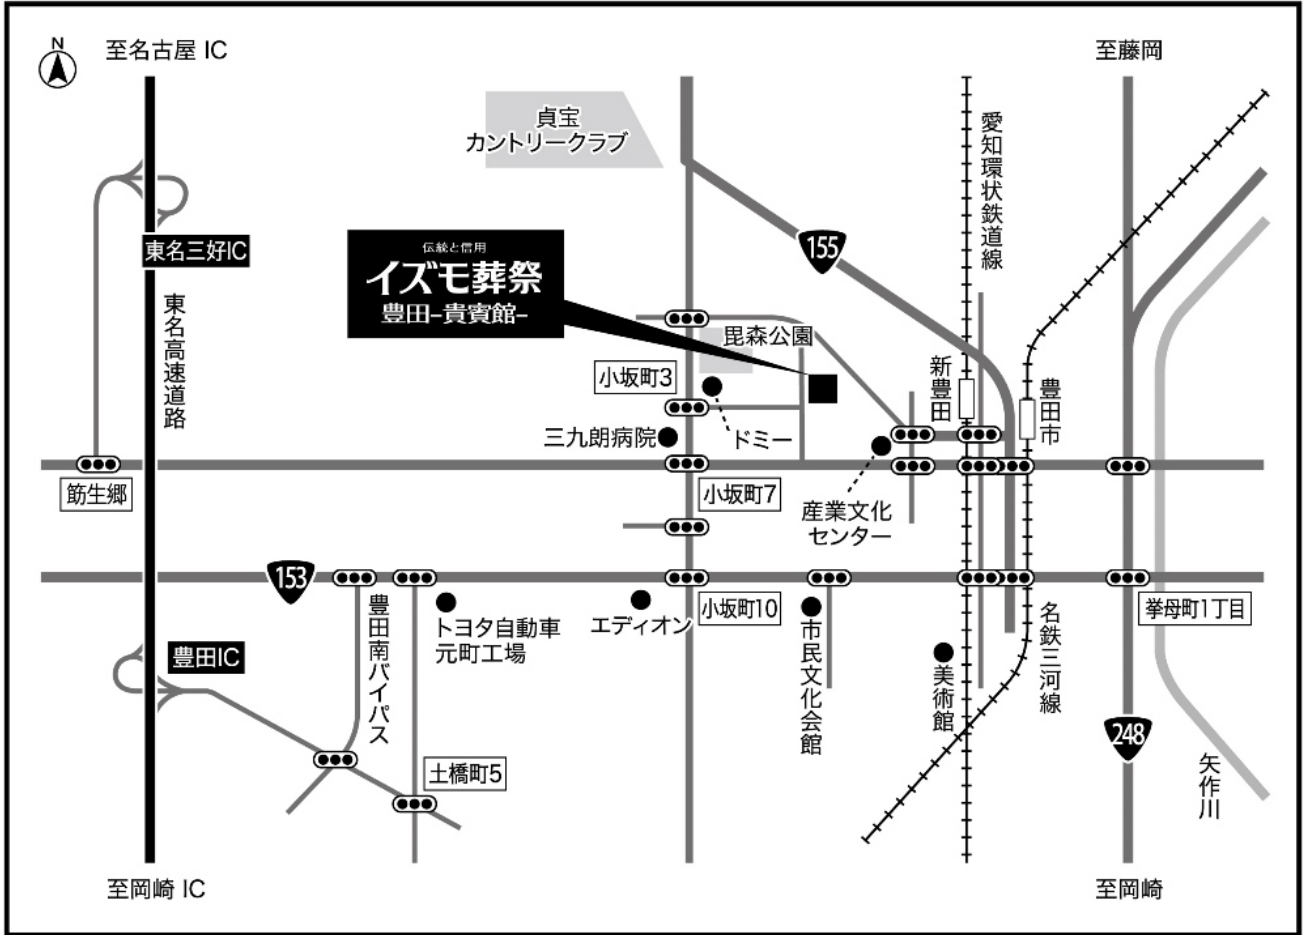

訃報

金澤典賢 儀 令和5年10月27日 永眠致しました
ここに生前のご厚誼を深謝し謹んでご通知申し上げます
なお葬儀は近親者にて相済ませました
つきましては下記の通り「お別れの会」を執り行います

一、 日時 11月25日（土）10時00分
第1部 10時00分～10時30分（招待来賓）
第2部 10時30分～14時00分（一般）

場所：イズモ葬祭 豊田 貴賓館
住所：愛知県豊田市小坂本町2-43-1
電話番号：0565-34-0661

FAX:0565-34-0013

お車でお越しの場合

- 東名高速道路「東名三好IC」より約20分
- 東名高速道路「豊田IC」より約20分

公共交通機関でお越しの場合

- 名古屋鉄道三河線「豊田市」駅より徒歩約15分
- 愛知環状鉄道線「新豊田」駅より徒歩約15分

P 駐車場のご案内

300台