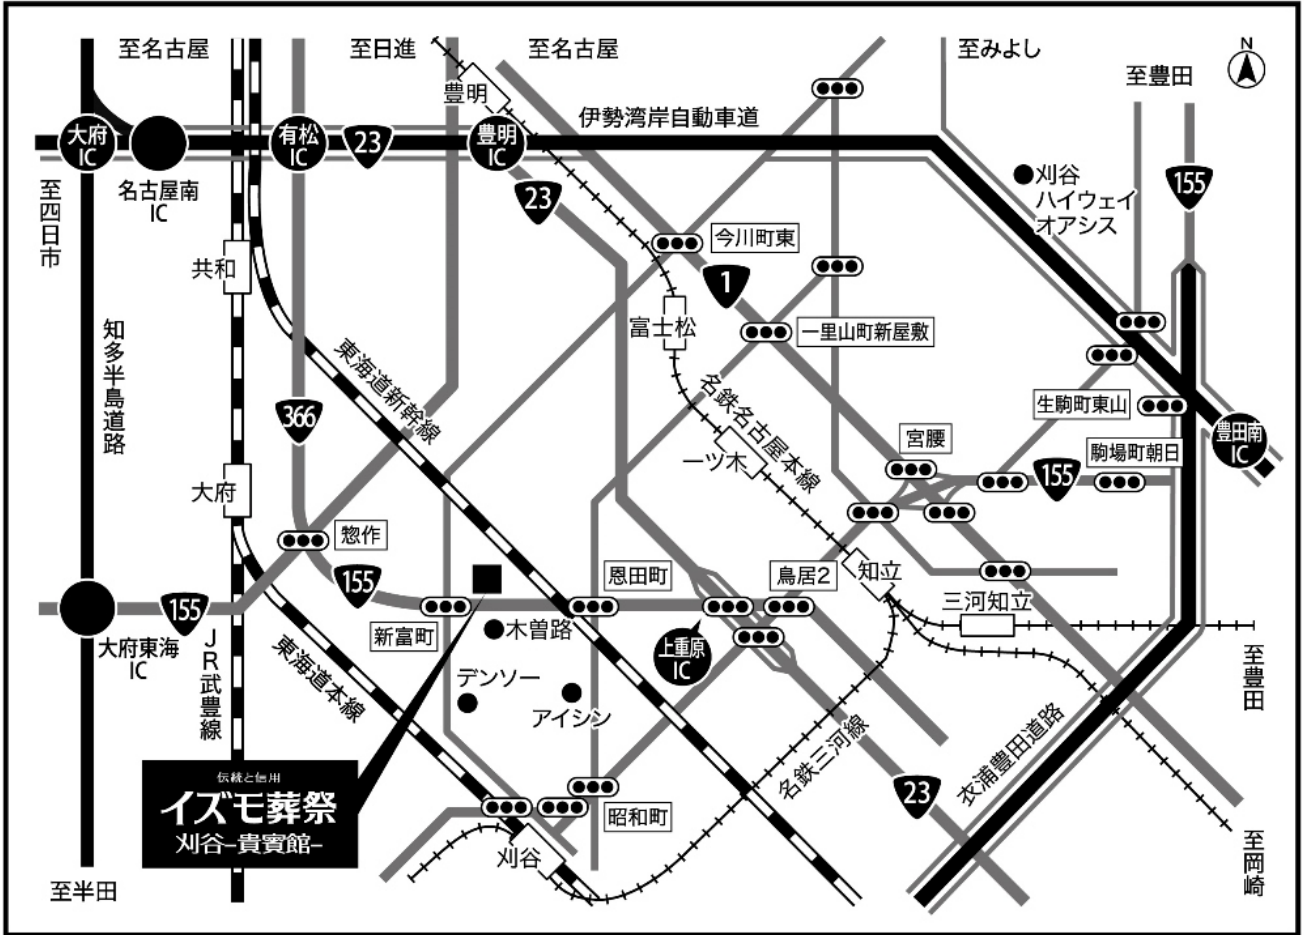

## お車でお越しの場合

- 名古屋方面より  
伊勢湾岸自動車道「豊明IC」下車もしくは名古屋高速を利用し国道23号線へ国道23号線「上重原IC」下車右折国道155号線 東海・大府方面に直進新幹線ガードをくぐり右側
- 岡崎方面より  
東名高速「豊田JCT」より伊勢湾岸自動車道へ「豊田南IC」下車 1つ目の信号左折国道155号線 知立・大府方面に直進新幹線ガードをくぐり右側