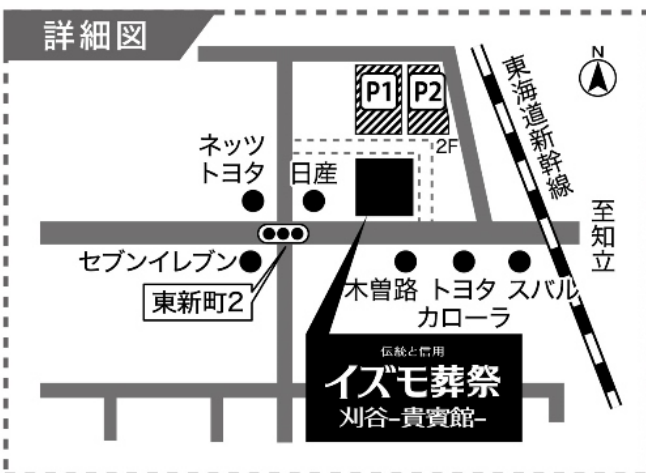

# イズモ葬祭

刈谷-貴賓館-

〒448-0031

刈谷市東新町3-211

TEL:0566-24-3888

FAX:0566-24-6374

## お車でお越しの場合

- 名古屋方面より  
伊勢湾岸自動車道「豊明IC」下車もしくは名古屋高速を利用し国道23号線へ国道23号線「上重原IC」下車右折国道155号線 東海・大府方面に直進新幹線ガードをくぐり右側
- 岡崎方面より  
東名高速「豊田JCT」より伊勢湾岸自動車道へ「豊田南IC」下車 1つ目の信号左折国道155号線 知立・大府方面に直進新幹線ガードをくぐり右側

## 駐車場のご案内

**120台** P1(会館北側).....60台  
P2(会館北側・立体駐車場2F)....60台