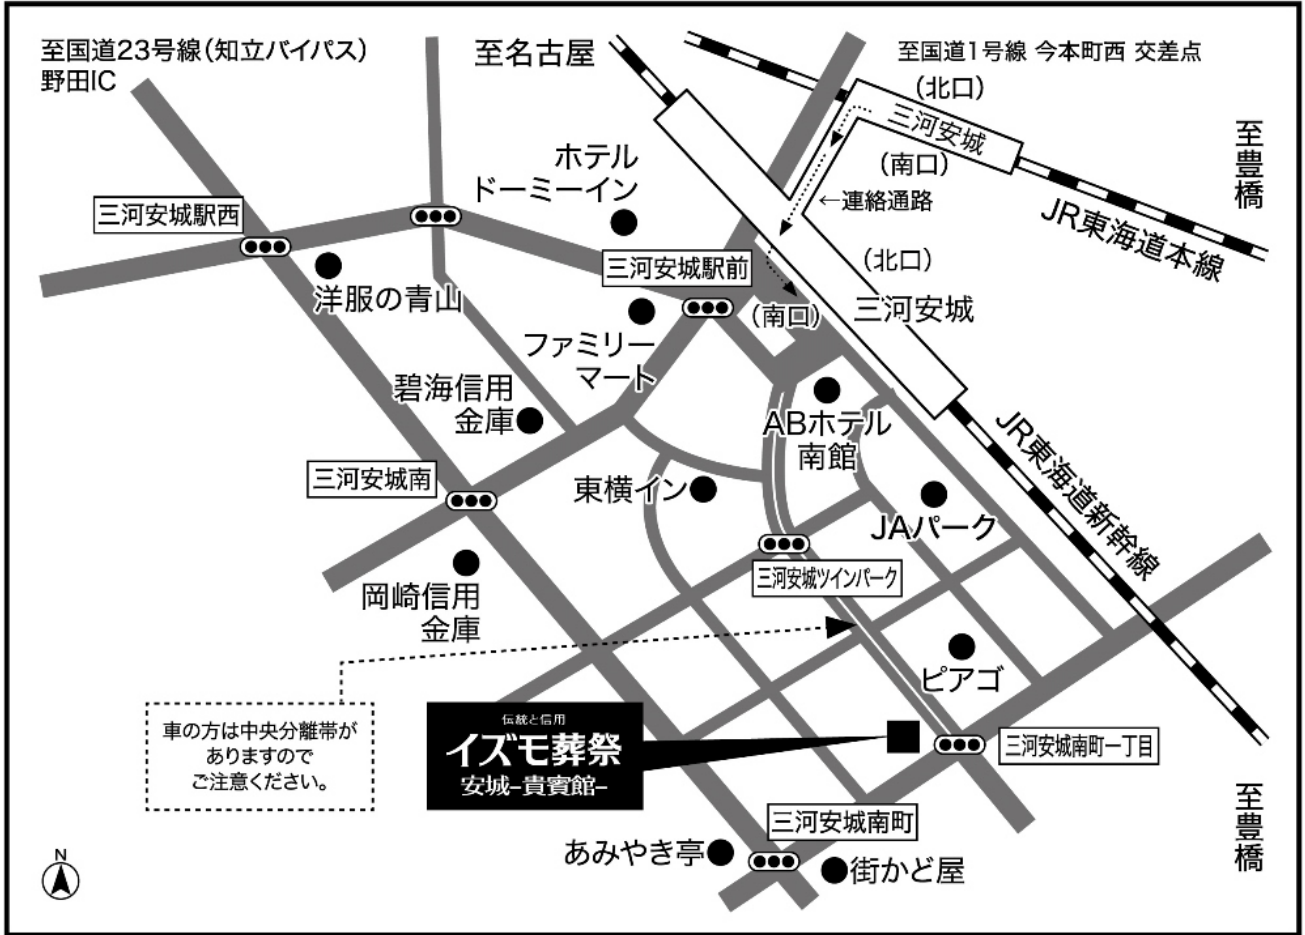

イズモ葬祭

会館のご案内

伝統と信用

イズモ葬祭

安城-貴賓館-

〒446-0058
 安城市三河安城南町1-12-13
 TEL:0566-79-0011
 FAX:0566-79-0150

お車でお越しの場合

- 関西方面・名古屋方面より
 伊勢湾岸自動車道「豊明IC」もしくは名古屋高速「大高IC」を利用し国道23号線へ。国道23号線「野田IC」を降り、最初の信号を左折して三河安城方面へ。「三河安城南町」交差点を左折し次の信号を左折。
- 関東方面より
 東名高速「岡崎IC」を降りて国道1号線を名古屋方面へ。「今本町西」交差点を左折して三河安城方面へ。「三河安城南」交差点を左折、「三河安城南町」交差点を左折し次の信号を左折。

公共交通機関でお越しの場合

- JR東海道新幹線・JR東海道本線「三河安城」駅より徒歩約6分

駐車場のご案内

- 56台
- P1(会館敷地内) ……24台
 - P2(会館西側) ……32台
 - 提携P ……220台