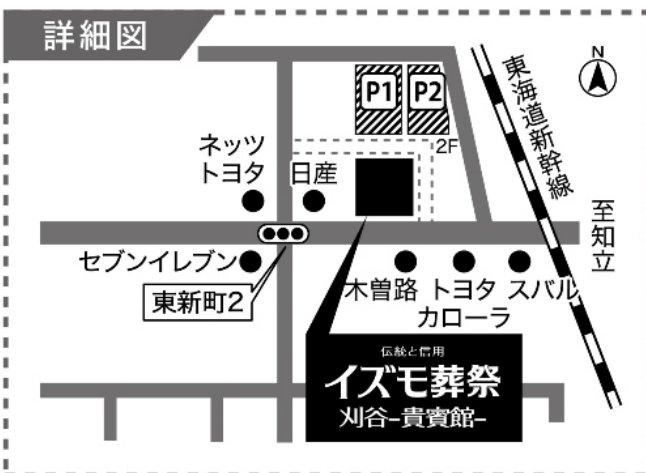

詳細図

お車でお越しの場合

- ●名古屋方面より
  伊勢湾岸自動車道「豊明IC」下車もしくは名古屋高速を利用し国道23号線へ国道23号線「上重原IC」下車右折国道155号線 東海・大府方面に直進新幹線ガードをくぐり右側
- ●岡崎方面より
  東名高速「豊田JCT」より伊勢湾岸自動車道へ「豊田南IC」下車 1つ目の信号左折国道155号線 知立・大府方面に直進新幹線ガードをくぐり右側

P 駐車場のご案内

120台 P1(会館北側).....60台
P2(会館北側・立体駐車場2F)....60台

公共交通機関でお越しの場合

- ●JR東海道本線「刈谷」駅より2.5km
- ●名古屋鉄道三河線「知立」駅より3km