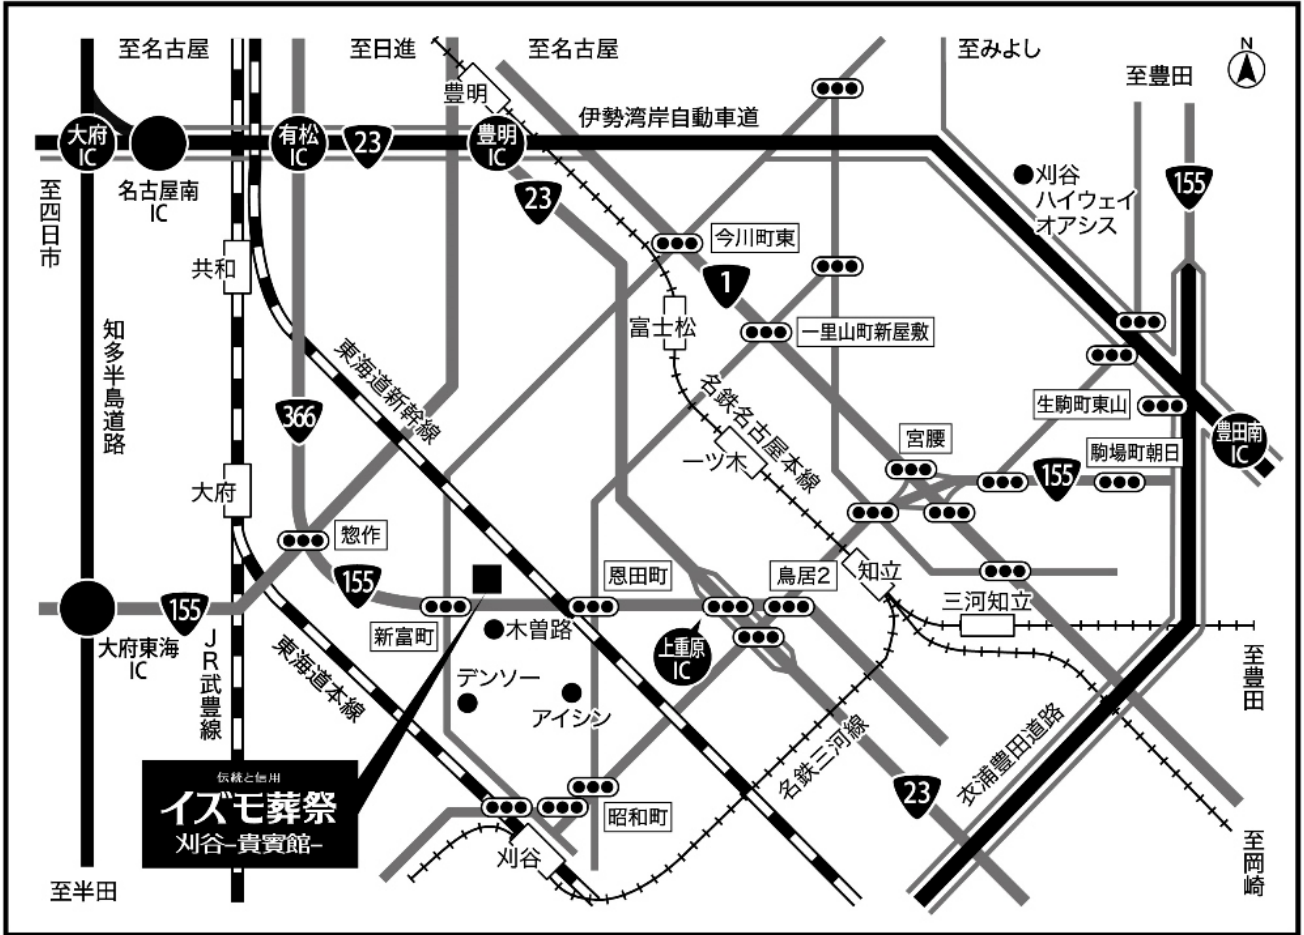

刈谷市東新町3-211

TEL:0566-24-3888

FAX:0566-24-6374

詳細図

お車でお越しの場合

- 名古屋方面より
伊勢湾岸自動車道「豊明IC」下車もしくは名古屋高速を利用し国道23号線へ国道23号線「上重原IC」下車右折国道155号線 東海・大府方面に直進新幹線ガードをくぐり右側
- 岡崎方面より
東名高速「豊田JCT」より伊勢湾岸自動車道へ「豊田南IC」下車 1つ目の信号左折国道155号線 知立・大府方面に直進新幹線ガードをくぐり右側

P 駐車場のご案内

120台 P1(会館北側).....60台
P2(会館北側・立体駐車場2F)....60台

公共交通機関でお越しの場合

- JR東海道本線「刈谷」駅より2.5km
- 名古屋鉄道三河線「知立」駅より3km