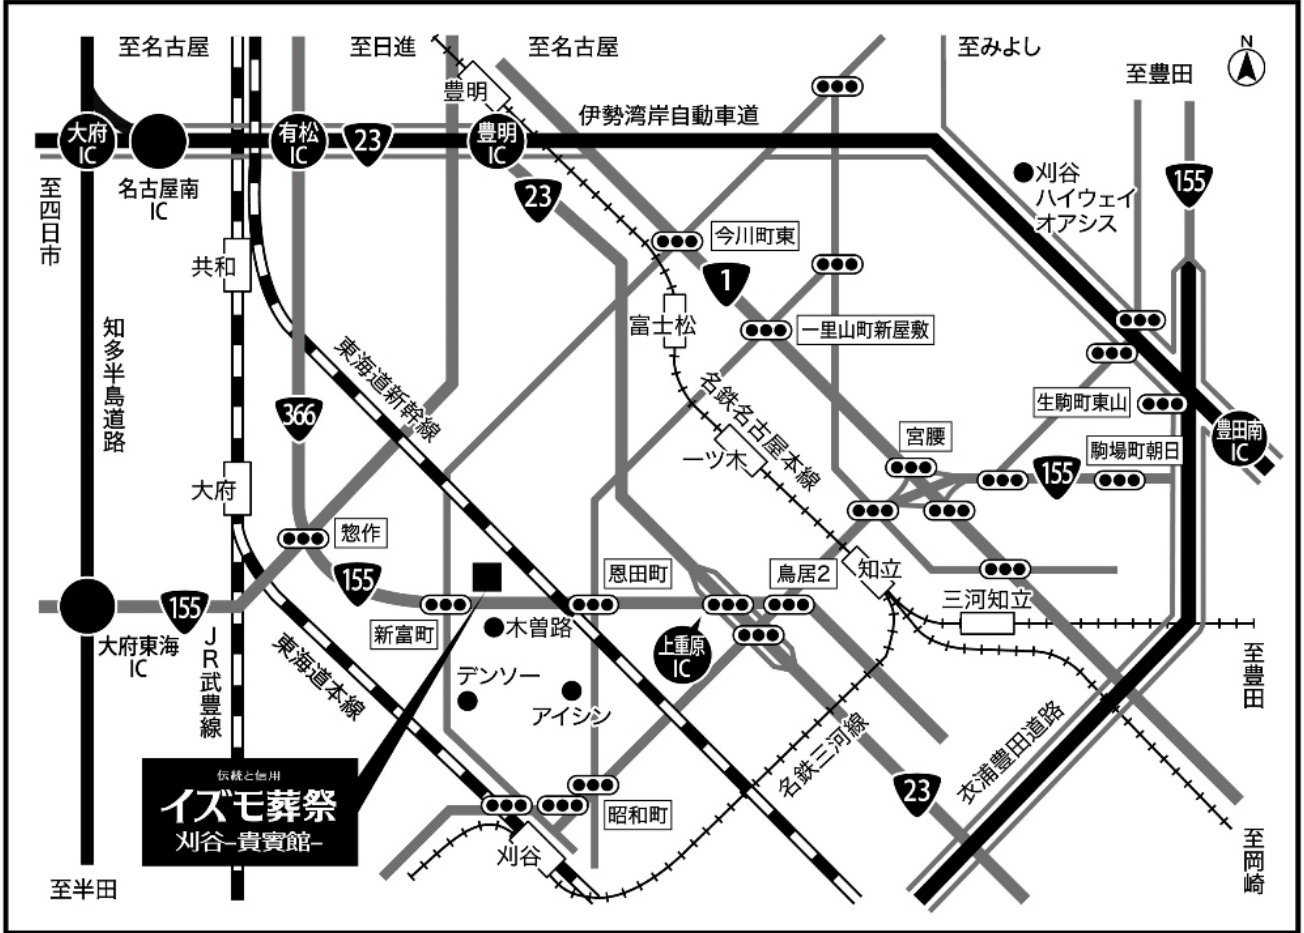

刈谷市東新町3-211

TEL:0566-24-3888

FAX:0566-24-6374

詳細図

お車でお越しの場合

- 名古屋方面より
伊勢湾岸自動車道「豊明IC」下車もしくは名古屋高速を利用し国道23号線へ国道23号線「上重原IC」下車右折国道155号線 東海・大府方面に直進新幹線ガードをくぐり右側
- 岡崎方面より
東名高速「豊田JCT」より伊勢湾岸自動車道へ「豊田南IC」下車 1つ目の信号左折国道155号線 知立・大府方面に直進新幹線ガードをくぐり右側

P 駐車場のご案内

120台 P1(会館北側).....60台
P2(会館北側・立体駐車場2F)....60台

公共交通機関でお越しの場合

- JR東海道本線「刈谷」駅より2.5km
- 名古屋鉄道三河線「知立」駅より3km