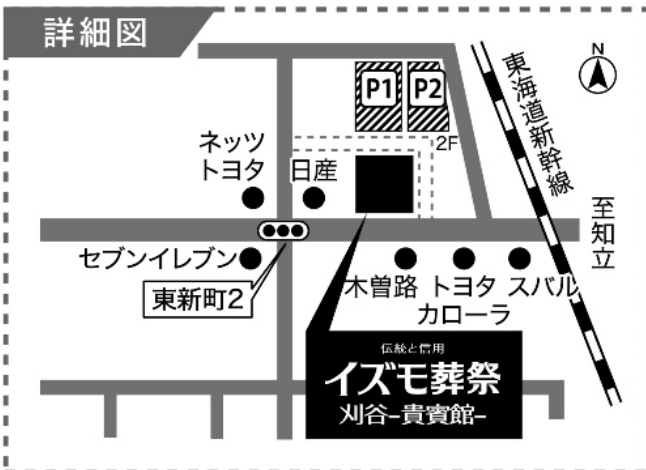

詳細図

お車でお越しの場合

- ●名古屋方面より
  伊勢湾岸自動車道「豊明IC」下車もしくは名古屋高速を利用し国道23号線へ国道23号線「上重原IC」下車右折国道155号線 東海・大府方面に直進新幹線ガードをくぐり右側
- ●岡崎方面より
  東名高速「豊田JCT」より伊勢湾岸自動車道へ「豊田南IC」下車 1つ目の信号左折国道155号線 知立・大府方面に直進新幹線ガードをくぐり右側

P 駐車場のご案内

120台 P1(会館北側).....60台
P2(会館北側・立体駐車場2F)....60台

公共交通機関でお越しの場合

- ●JR東海道本線「刈谷」駅より2.5km
- ●名古屋鉄道三河線「知立」駅より3km