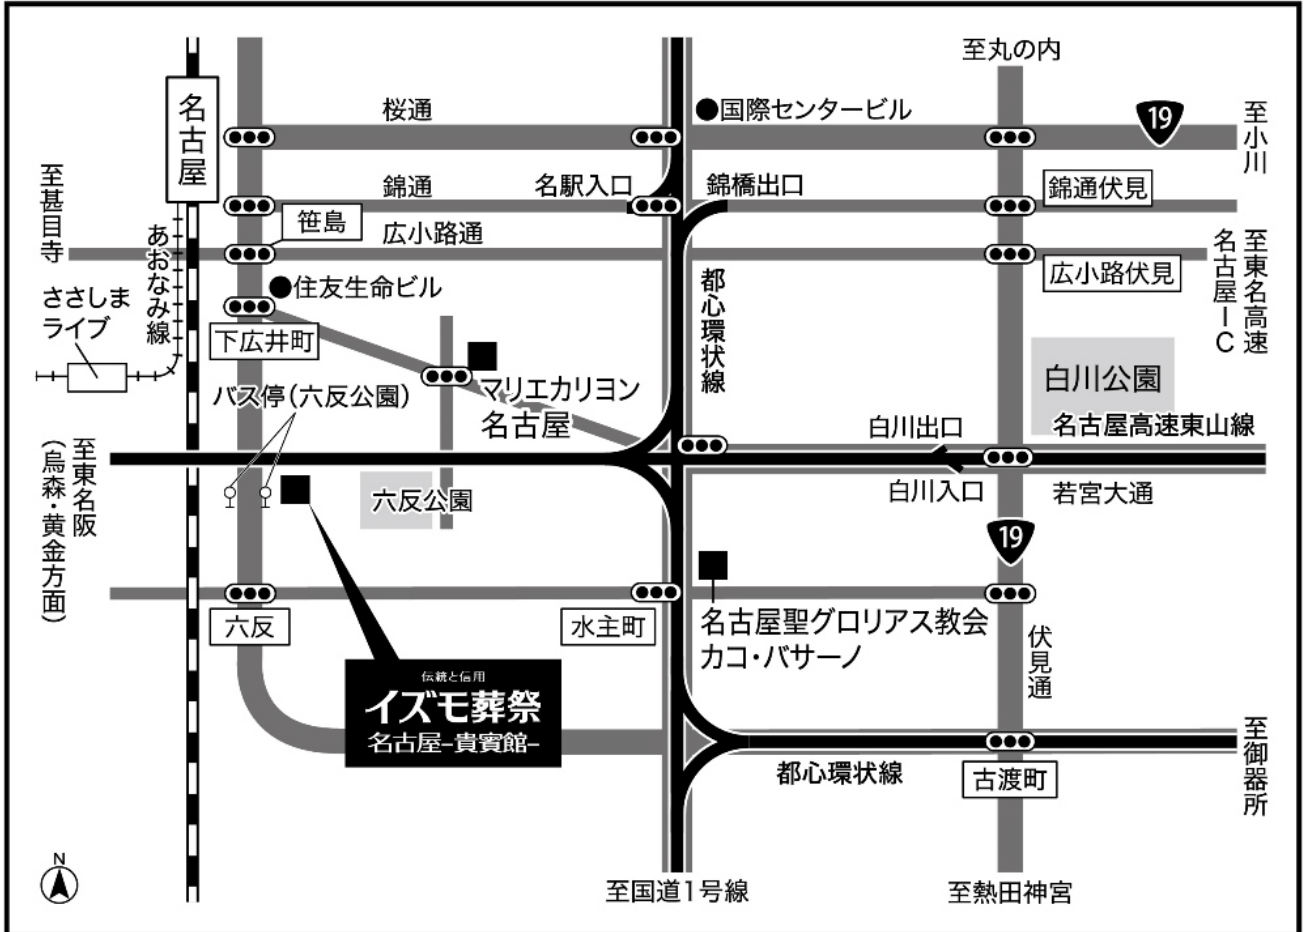

訃報

夫中村直樹 儀 令和4年 5月18日 永眠致しました
ここに生前のご厚誼を深謝し謹んでご通知申し上げます
なお通夜並びに葬儀は下記の通り営みます

一、 通夜 5月20日（金） 19時00分

一、 葬儀 5月21日（土） 13時00分

式場住所：愛知県名古屋市中村区名駅南4-9-22

式場名：イズモ葬祭 名古屋 貴賓館

式場電話番号：052-582-7799

令和4年 5月19日
名古屋市中川区
喪主 中村 弘子

〒450-0003

名古屋市中村区名駅南4-9-22

TEL:052-582-7799

FAX:052-586-6705

お車でお越しの場合

- 「笹島交差点」より南に約800m(名古屋高速高架の隣)
- 「名古屋IC」より名古屋高速「黄金IC」出口を左折し約5分
- 三重方面より名古屋高速「烏森IC」出口より黄金陸橋を鶴舞公園方面に渡り約5分

公共交通機関でお越しの場合

- 市バスのりば【名古屋駅バスターミナル】「4番のりば」又は「21番のりば(ミッドランドスクエア前)」より系統「名駅20」行き先「権野」又は「中川車庫前」、系統「幹名駅2」行き先「東海橋」又は「野跡駅」
- 市バスのりば【名古屋駅バスターミナル】「3番のりば」系統「名駅18」行き先「名鉄神宮前」上記のいずれかに乗車し約10分「六反公園」下車徒歩約1分
- 「名古屋」駅よりタクシー利用の場合800円程度
- 「名古屋」駅より徒歩約15~20分