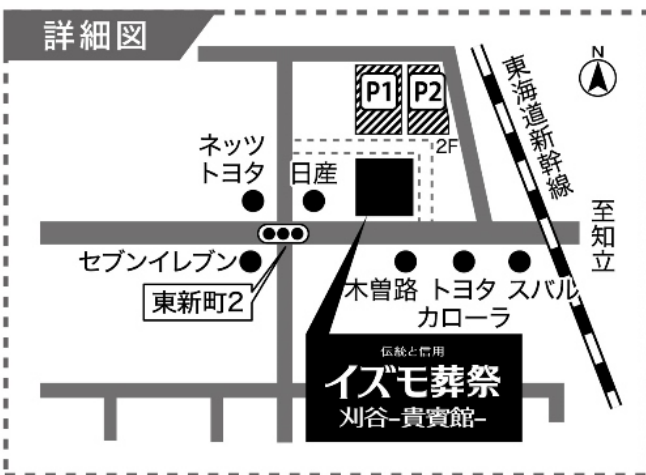

# イズモ葬祭

刈谷-貴賓館-

〒448-0031

刈谷市東新町3-211

TEL:0566-24-3888

FAX:0566-24-6374

## お車でお越しの場合

- 名古屋方面より  
伊勢湾岸自動車道「豊明IC」下車もしくは名古屋高速を利用し国道23号線へ国道23号線「上重原IC」下車右折国道155号線 東海・大府方面に直進新幹線ガードをくぐり右側
- 岡崎方面より  
東名高速「豊田JCT」より伊勢湾岸自動車道へ「豊田南IC」下車 1つ目の信号左折国道155号線 知立・大府方面に直進新幹線ガードをくぐり右側

## P 駐車場の案内

120台 P1(会館北側).....60台  
P2(会館北側・立体駐車場2F)....60台