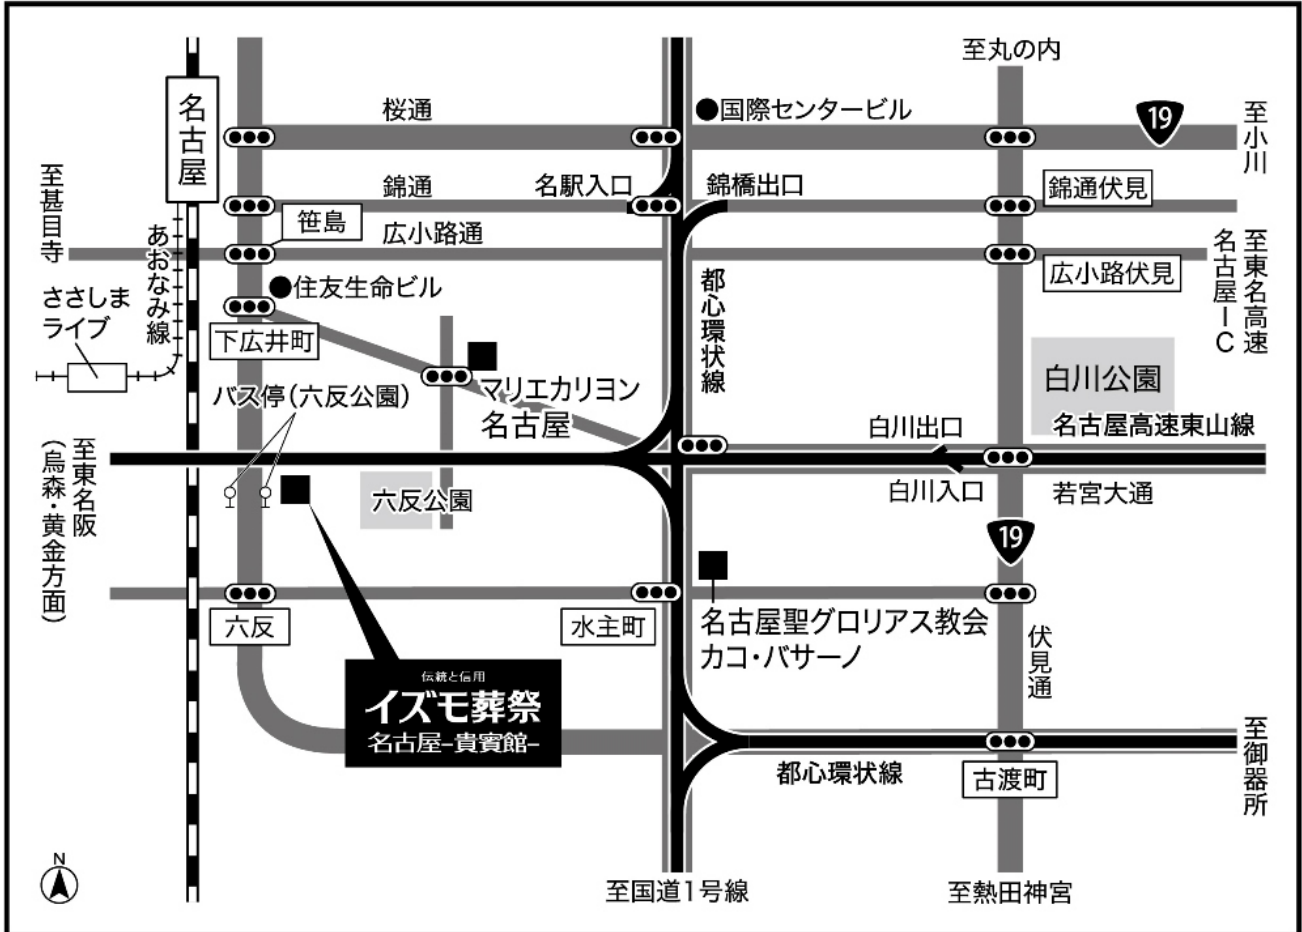

訃報

義母榎木文子 儀 令和3年 9月23日 永眠致しました
ここに生前のご厚誼を深謝し謹んでご通知申し上げます
なお通夜並びに葬儀は家族葬にて下記の通り営みます

一、 通夜 9月25日（土） 18時00分

一、 葬儀 9月26日（日） 12時00分

式場住所：愛知県名古屋市中村区名駅南4-9-22

式場名：イズモ葬祭 名古屋 貴賓館

式場電話番号：052-582-7799

令和3年 9月23日
大阪市住吉区
喪主 小森 彰義

〒450-0003

名古屋市中村区名駅南4-9-22

TEL:052-582-7799

FAX:052-586-6705

お車でお越しの場合

- 「笹島交差点」より南に約800m(名古屋高速高架の隣)
- 「名古屋IC」より名古屋高速「黄金IC」出口を左折し約5分
- 三重方面より名古屋高速「烏森IC」出口より黄金陸橋を鶴舞公園方面に渡り約5分

公共交通機関でお越しの場合

- 市バスのりば【名古屋駅バスターミナル】「4番のりば」又は「21番のりば(ミッドランドスクエア前)」より系統「名駅20」行き先「権野」又は「中川車庫前」、系統「幹名駅2」行き先「東海橋」又は「野跡駅」
- 市バスのりば【名古屋駅バスターミナル】「3番のりば」系統「名駅18」行き先「名鉄神宮前」上記のいずれかに乗車し約10分「六反公園」下車徒歩約1分
- 「名古屋」駅よりタクシー利用の場合800円程度
- 「名古屋」駅より徒歩約15~20分