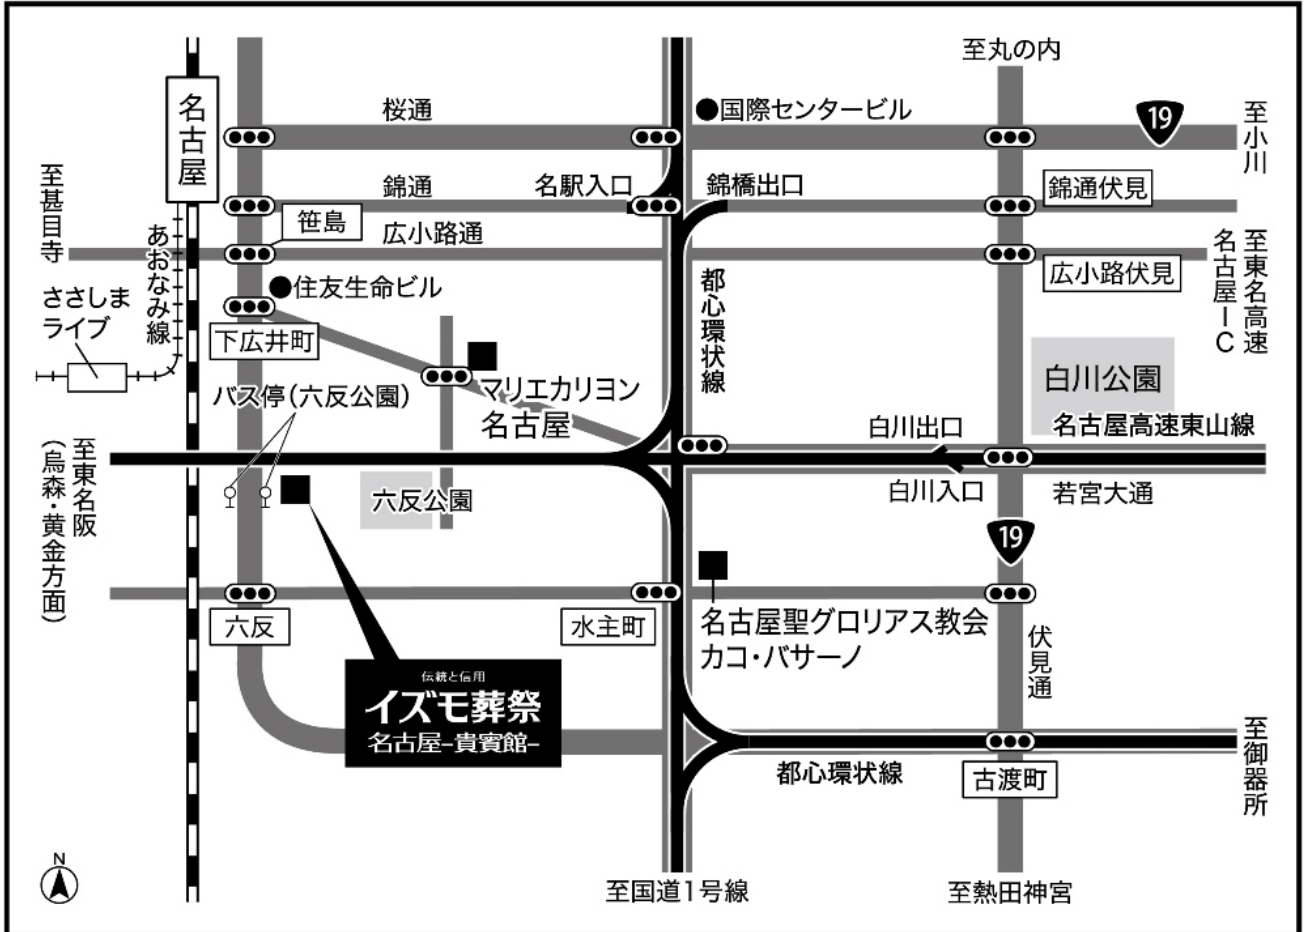

## イズモ葬祭

## お車でお越しの場合

- 「笹島交差点」より南に約800m(名古屋高速高架の隣)
- 「名古屋IC」より名古屋高速「黄金IC」出口を左折し約5分
- 三重方面より名古屋高速「烏森IC」出口より黄金陸橋を鶴舞公園方面に渡り約5分

## 公共交通機関でお越しの場合

- 市バスのりば【名古屋駅バスターミナル】「4番のりば」又は「21番のりば(ミッドランドスクエア前)」より系統「名駅20」行き先「権野」又は「中川車庫前」、系統「幹名駅2」行き先「東海橋」又は「野跡駅」
- 市バスのりば【名古屋駅バスターミナル】「3番のりば」系統「名駅18」行き先「名鉄神宮前」上記のいずれかに乗車し約10分「六反公園」下車徒歩約1分
- 「名古屋」駅よりタクシー利用の場合800円程度
- 「名古屋」駅より徒歩約15~20分