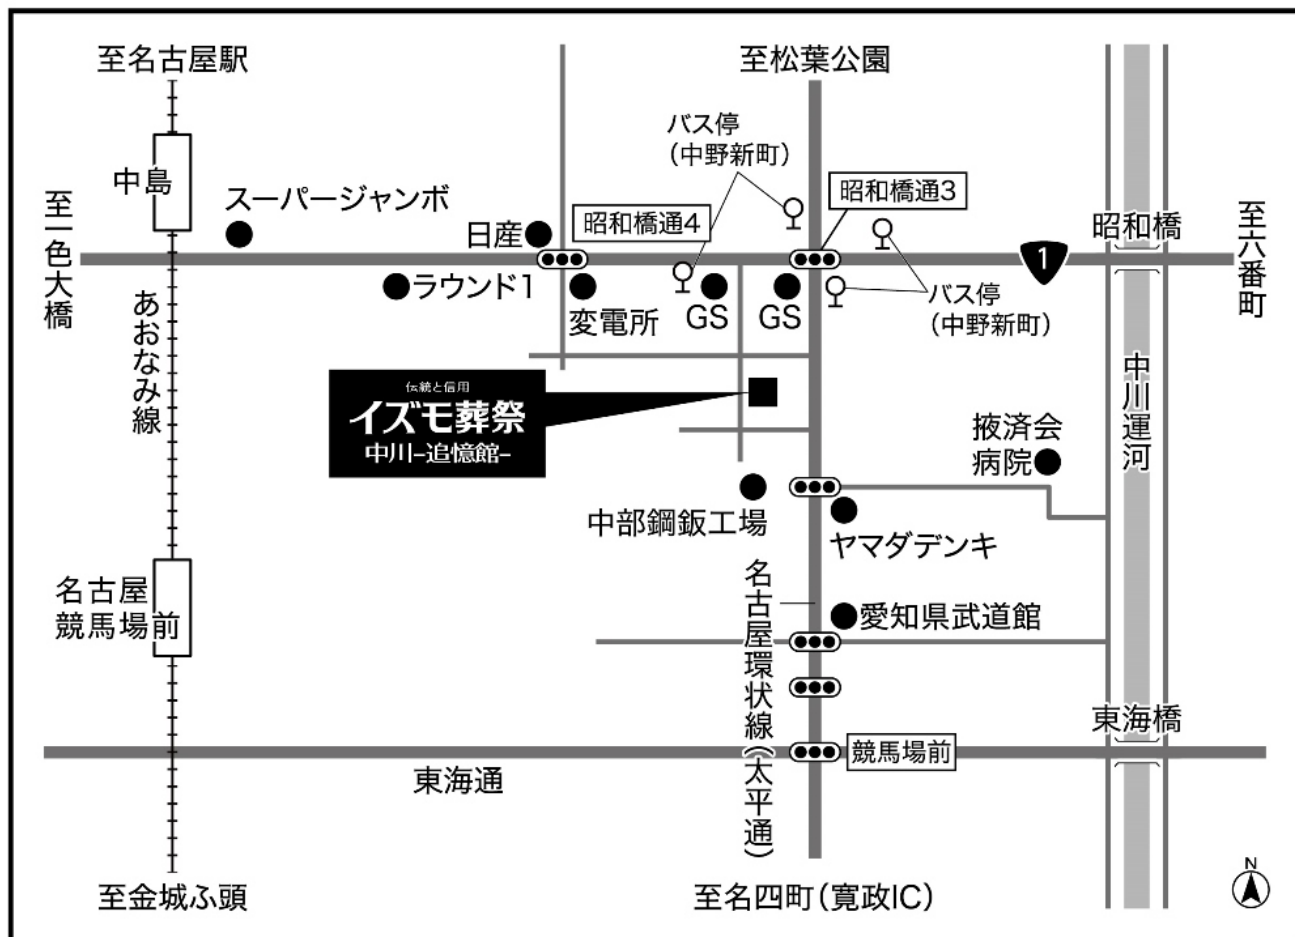

訃報

姉木下昭子 儀 令和3年 4月17日 永眠致しました
ここに生前のご厚誼を深謝し謹んでご通知申し上げます
なお通夜並びに葬儀は下記の通り営みます

一、 通夜 4月18日（日） 18時00分

一、 葬儀 4月19日（月） 9時30分

式場住所：愛知県名古屋市中川区小碓通1-23

式場名：イズモ葬祭 中川 追憶館

式場電話番号：052-654-3676

令和3年 4月17日
名古屋市中川区
喪主 門司 晴子

〒454-0856

名古屋市中川区小碓通1-23

TEL:052-654-3676

FAX:052-654-3678

お車でお越しの場合

- 国道1号線「昭和三通3」交差点(名古屋市中川区)より南に約100m
- 名古屋競馬場「競馬場前」交差点(名古屋市中港区)より北に約1,000m

公共交通機関でお越しの場合

- あおなみ線「中島」駅より徒歩約10分
 - 名古屋市バス・三重交通
- 【あおなみ線 中島 駅より】「中島駅1番のりば」系統「幹神宮2」行き先「神宮東門」又は「六番町」、系統「名駅20」行き先「名古屋駅」
- 【地下鉄名港線六番町駅より】「六番町駅6番のりば」系統「幹神宮2」行き先「権野」又は「中川車庫前」
- 【名鉄神宮前駅より】「神宮東門3番のりば」系統「幹神宮2」行き先「権野」又は「中川車庫前」
- 【名古屋駅名鉄バスセンターより】「3F2番のりば」「三重交通」行き先「かの里」又は「サンビーチ日光川」
- 上記のいずれかに乗車し「中野新町」下車徒歩約4分