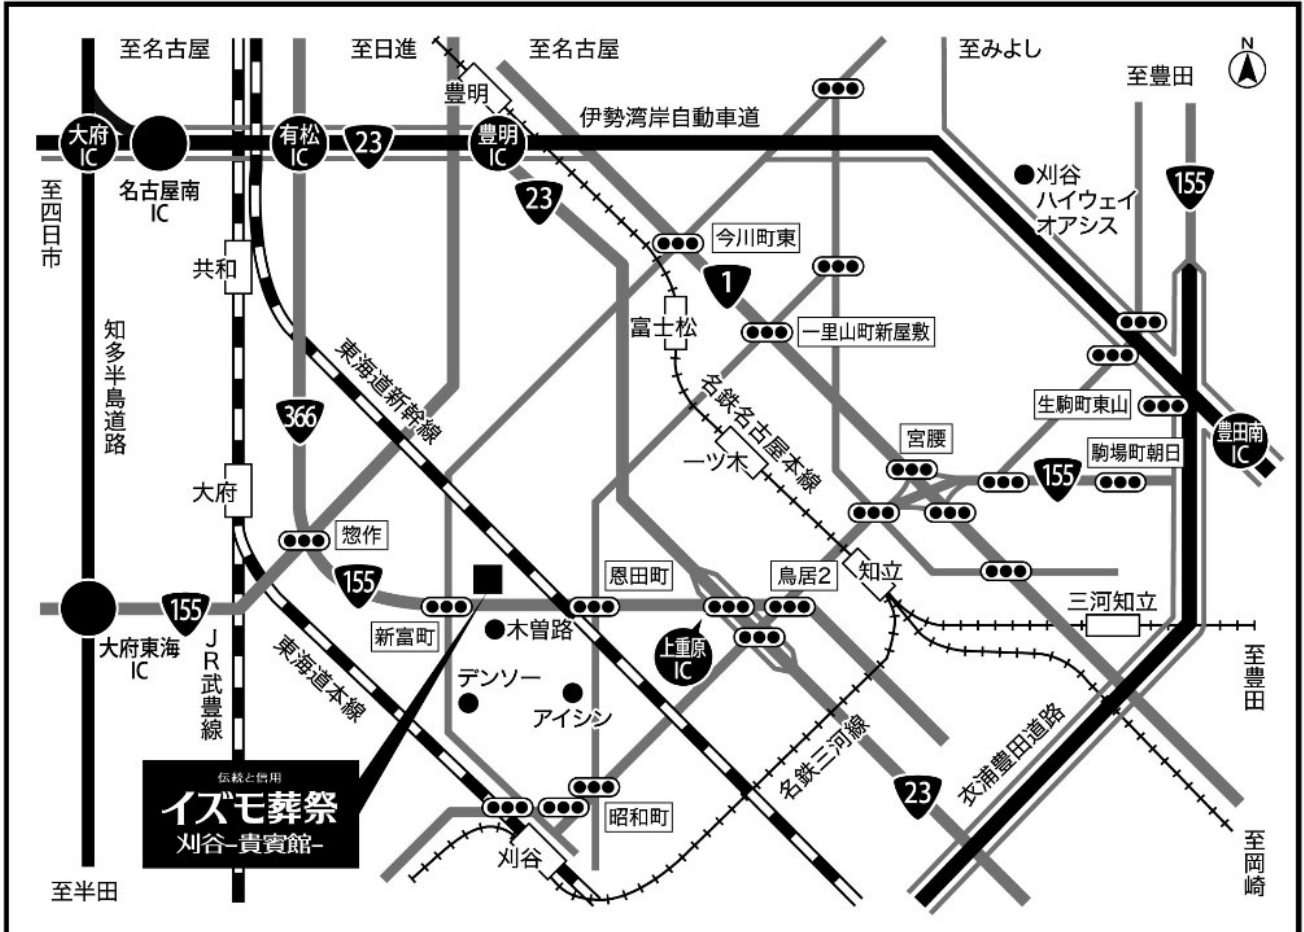

FAX:0566-24-6374

お車でお越しの場合

- 名古屋方面より
伊勢湾岸自動車道「豊明IC」下車もしくは名古屋高速を利用し国道23号線へ国道23号線「上重原IC」下車右折国道155号線 東海・大府方面に直進新幹線ガードをくぐり右側
- 岡崎方面より
東名高速「豊田JCT」より伊勢湾岸自動車道へ「豊田南IC」下車 1つ目の信号左折国道155号線 知立・大府方面に直進新幹線ガードをくぐり右側

駐車場の案内

120台 P1(会館北側).....60台
P2(会館北側・立体駐車場2F)....60台

公共交通機関でお越しの場合

- JR東海道本線「刈谷」駅より2.5km
- 名古屋鉄道三河線「知立」駅より3km