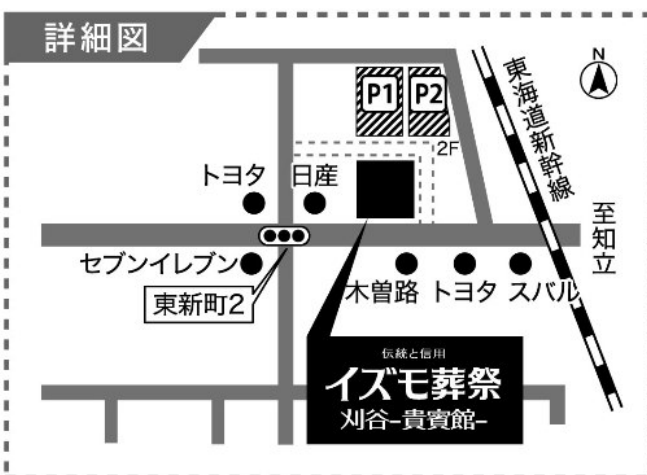

式場住所：愛知県刈谷市東新町3-211
式場名：イズモ葬祭 刈谷 貴賓館
式場電話番号：0566-24-3888

なお誠に勝手ながらご香典の儀は固くご辞退申し上げます

令和8年 7月11日
刈谷市新富町
喪主 板倉 央宜

イズモ葬祭専用ページにて御供物・弔電のご注文を承っております。
個人様、法人様のクレジットカード決済に対応しております。
←こちらのQRコードからご注文いただけます。(https://izumososai.net/)
お電話でのお問い合わせはこちら→ TEL：0566-24-3888

イズモ葬祭

会館の ご案内

伝統と信用

イズモ葬祭

刈谷-貴賓館-

〒448-0031

刈谷市東新町3-211

TEL:0566-24-3888

FAX:0566-24-6374

お車でお越しの場合

- 名古屋方面より
伊勢湾岸自動車道「豊明IC」下車もしくは名古屋高速を利用し国道23号線へ国道23号線「上重原IC」下車右折国道155号線 東海・大府方面に直進新幹線ガードをくぐり右側
- 岡崎方面より
東名高速「豊田JCT」より伊勢湾岸自動車道へ「豊田南IC」下車 1つ目の信号左折国道155号線 知立・大府方面に直進新幹線ガードをくぐり右側

駐車場の案内

120台 P1(会館北側).....60台
P2(会館北側・立体駐車場2F)....60台

公共交通機関でお越しの場合

- JR東海道本線「刈谷」駅より2.5km
- 名古屋鉄道三河線「知立」駅より3km