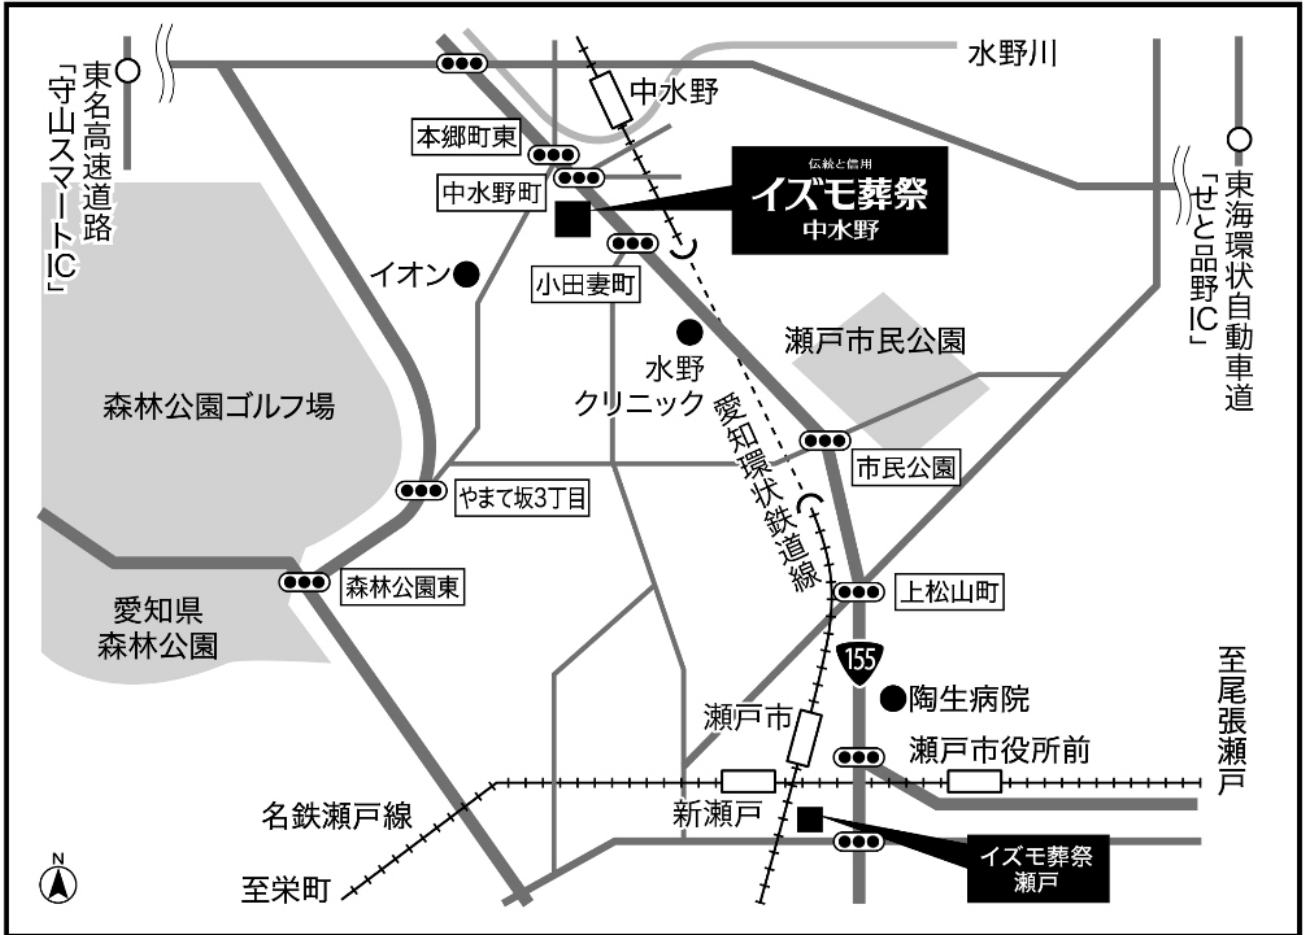

会館の ご案内

伝統と信用

イズモ葬祭

中水野

〒489-0067

瀬戸市小田妻町1-221

TEL:0561-48-3300

FAX:0561-48-3301

お車でお越しの場合

- ●東名高速道路「守山スマートIC」より約16分
- ●東海環状自動車道「せと品野IC」より約17分

公共交通機関でお越しの場合

- ●愛知環状鉄道線「中水野」駅より徒歩約12分

駐車場のご案内

1. 40台
2. P1(会館敷地内)……20台
   - P2(会館南側)……20台