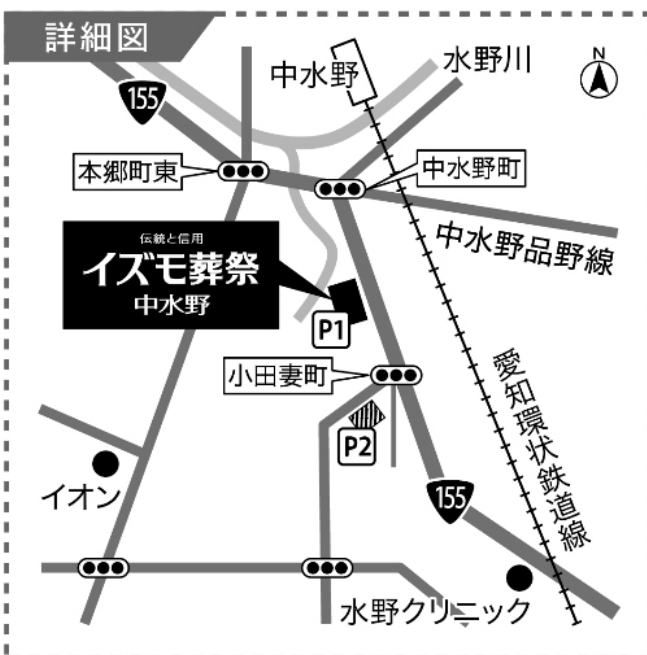

会館の ご案内

伝統と信用

イズモ葬祭

中水野

〒489-0067

瀬戸市小田妻町1-221

TEL:0561-48-3300

FAX:0561-48-3301

お車でお越しの場合

- ●東名高速道路「守山スマートIC」より約16分
- ●東海環状自動車道「せと品野IC」より約17分

公共交通機関でお越しの場合

- ●愛知環状鉄道線「中水野」駅より徒歩約12分

駐車場のご案内

1. 40台
2. P1(会館敷地内)……20台
   - P2(会館南側)……20台