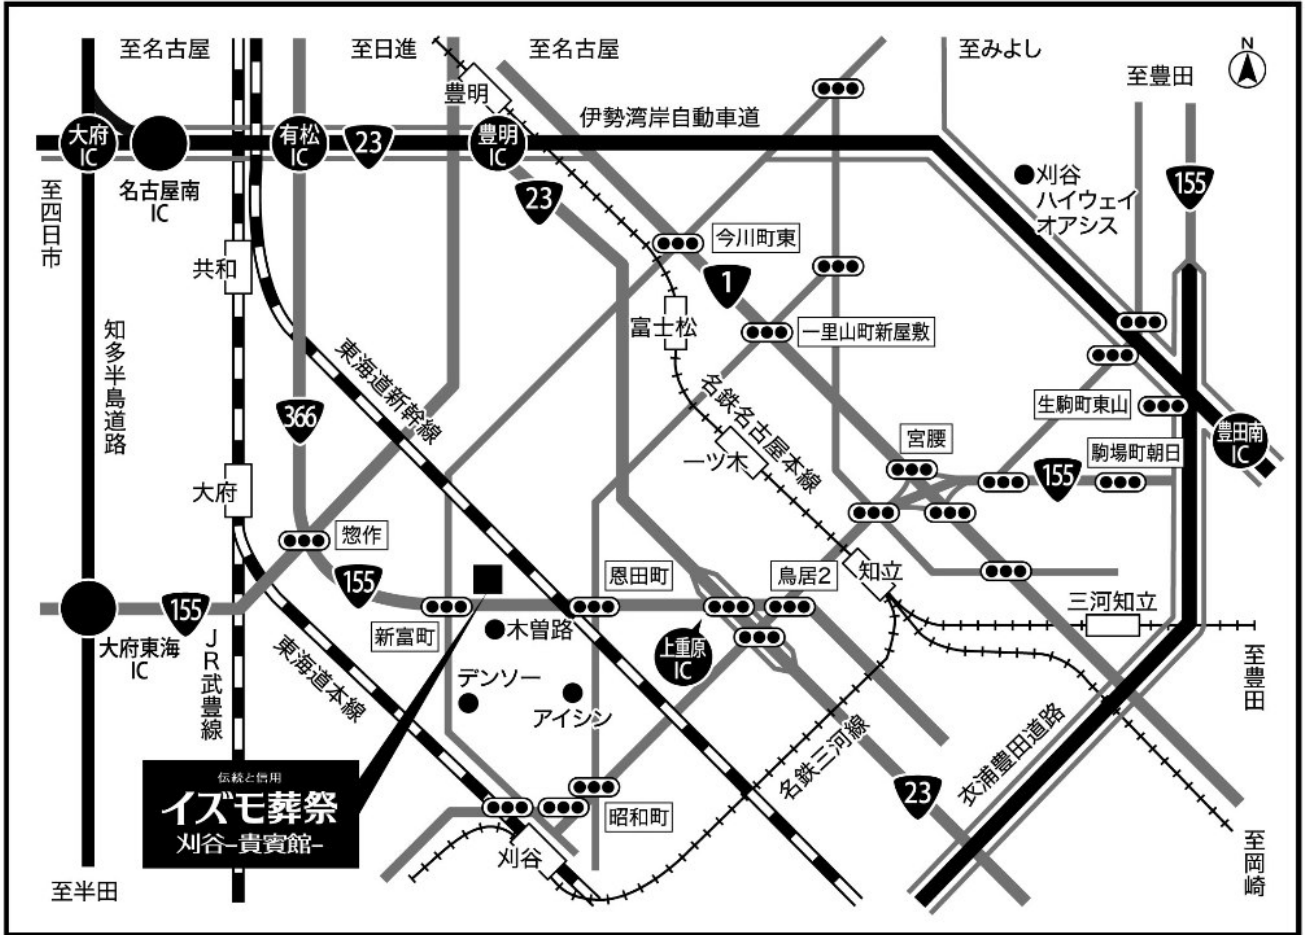

会館のご案内

伝統と信用

イズモ葬祭

刈谷-貴賓館-

〒448-0031

刈谷市東新町3-211

TEL:0566-24-3888

FAX:0566-24-6374

お車でお越しの場合

- ●名古屋方面より
  伊勢湾岸自動車道「豊明IC」下車もしくは名古屋高速を利用し国道23号線へ国道23号線「上重原IC」下車右折国道155号線 東海・大府方面に直進新幹線ガードをくぐり右側
- ●岡崎方面より
  東名高速「豊田JCT」より伊勢湾岸自動車道へ「豊田南IC」下車 1つ目の信号左折国道155号線 知立・大府方面に直進新幹線ガードをくぐり右側

駐車場の案内

120台 P1(会館北側).....60台
P2(会館北側・立体駐車場2F)....60台

公共交通機関でお越しの場合

- ●JR東海道本線「刈谷」駅より2.5km
- ●名古屋鉄道三河線「知立」駅より3km