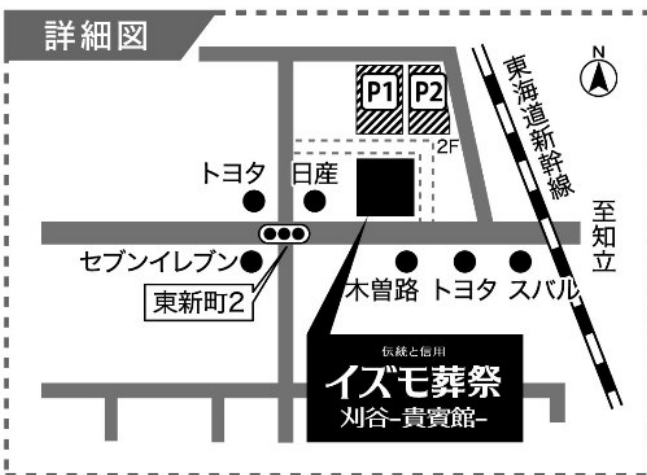

会館のご案内

伝統と信用

イズモ葬祭

刈谷-貴賓館-

〒448-0031

刈谷市東新町3-211

TEL:0566-24-3888

FAX:0566-24-6374

お車でお越しの場合

- ●名古屋方面より
  伊勢湾岸自動車道「豊明IC」下車もしくは名古屋高速を利用し国道23号線へ国道23号線「上重原IC」下車右折国道155号線 東海・大府方面に直進新幹線ガードをくぐり右側
- ●岡崎方面より
  東名高速「豊田JCT」より伊勢湾岸自動車道へ「豊田南IC」下車 1つ目の信号左折国道155号線 知立・大府方面に直進新幹線ガードをくぐり右側

駐車場の案内

120台 P1(会館北側).....60台
P2(会館北側・立体駐車場2F)....60台

公共交通機関でお越しの場合

- ●JR東海道本線「刈谷」駅より2.5km
- ●名古屋鉄道三河線「知立」駅より3km