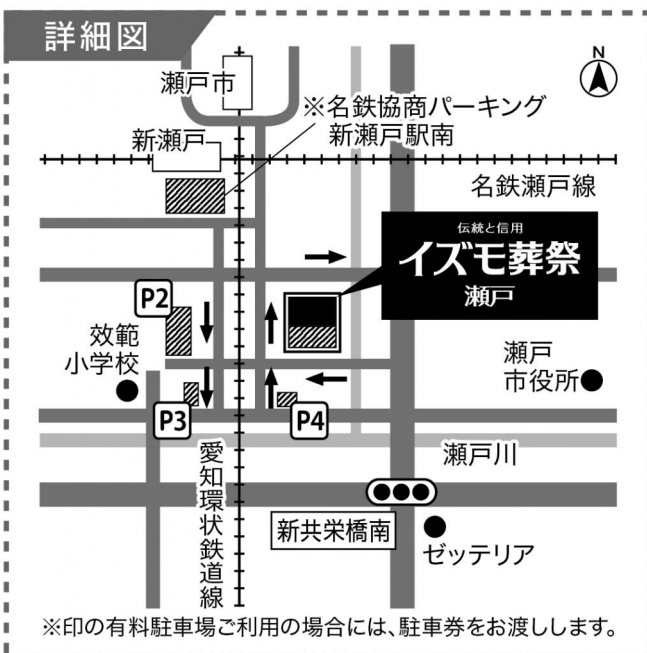

会館の ご案内

伝統と信用

イズモ葬祭

瀬戸

〒489-0914

瀬戸市孫田町48

TEL:0561-83-0119

FAX:0561-87-2534

お車でお越しの場合

●名古屋鉄道瀬戸線「新瀬戸」駅より南へ約150m

公共交通機関でお越しの場合

●名古屋鉄道瀬戸線「新瀬戸」駅より徒歩約1分

駐車場のご案内

1. 80台
2. P1…工事中の為駐車不可
   - P2 ……………60台
   - P3 ……………15台
   - P4 ……………5台
   - 提携P…………57台