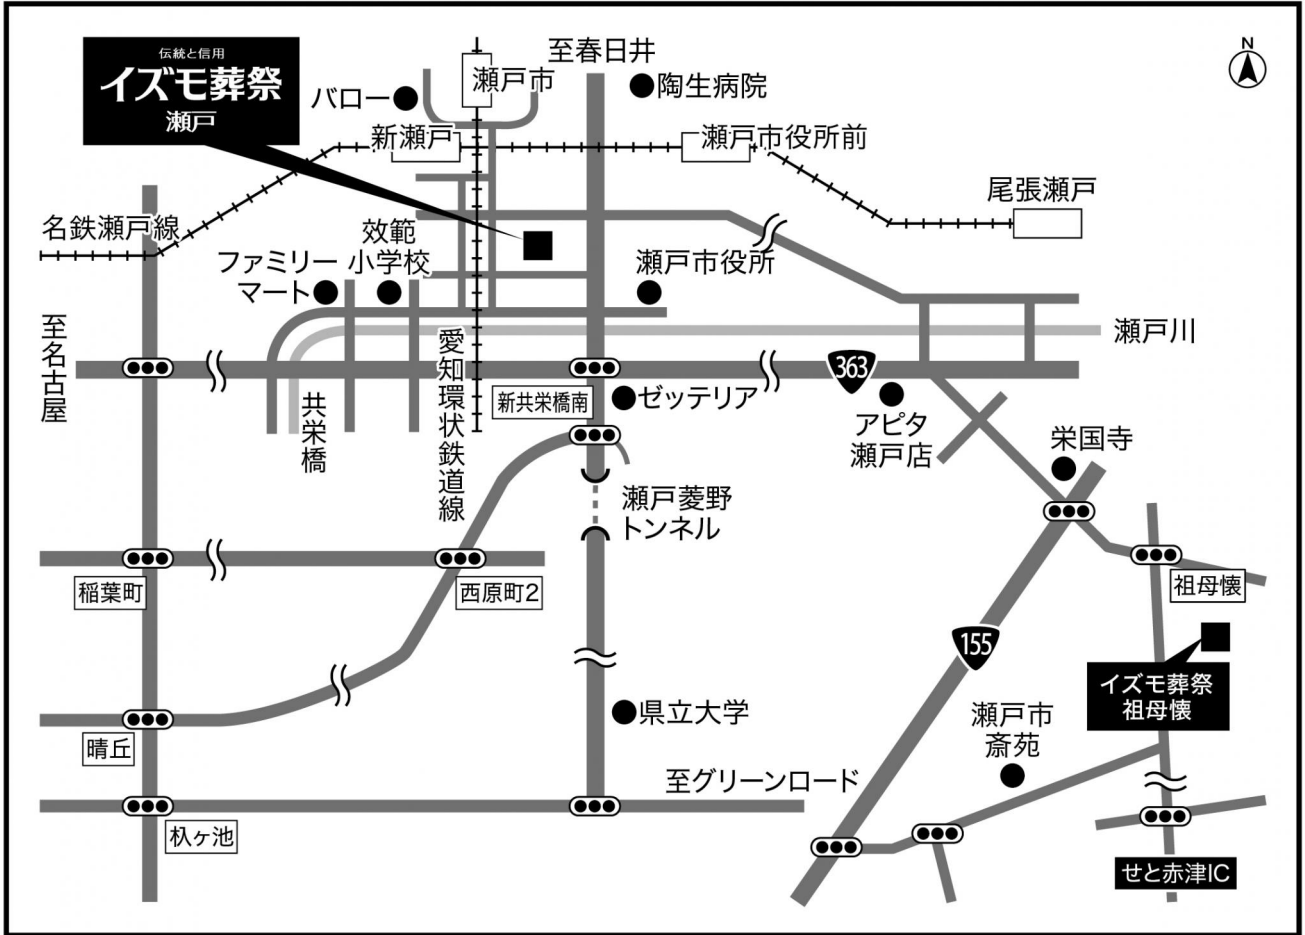

会館の ご案内

伝統と信用

イズモ葬祭

瀬戸

〒489-0914

瀬戸市孫田町48

TEL:0561-83-0119

FAX:0561-87-2534

お車でお越しの場合

●名古屋鉄道瀬戸線「新瀬戸」駅より南へ約150m

公共交通機関でお越しの場合

●名古屋鉄道瀬戸線「新瀬戸」駅より徒歩約1分

駐車場のご案内

1. 80台
2. P1…工事中の為駐車不可
   - P2 ……………60台
   - P3 ……………15台
   - P4 ……………5台
   - 提携P…………57台