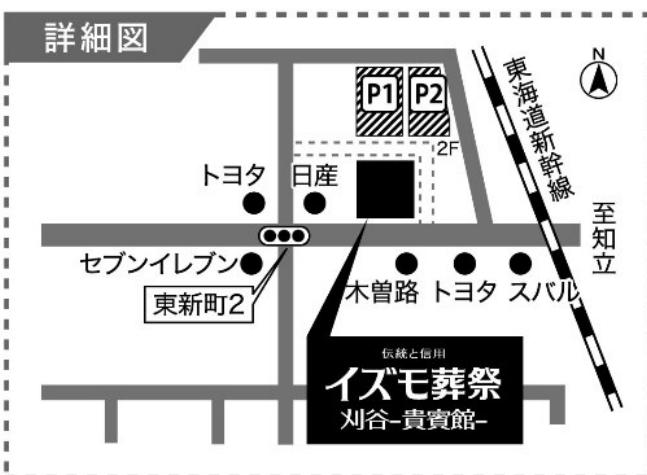

イズモ葬祭

会館のご案内

伝統と信用

イズモ葬祭

刈谷-貴賓館-

〒448-0031

刈谷市東新町3-211

TEL:0566-24-3888

FAX:0566-24-6374

お車でお越しの場合

- 名古屋方面より
伊勢湾岸自動車道「豊明IC」下車もしくは名古屋高速を利用し国道23号線へ国道23号線「上重原IC」下車右折国道155号線 東海・大府方面に直進新幹線ガードをくぐり右側
- 岡崎方面より
東名高速「豊田JCT」より伊勢湾岸自動車道へ「豊田南IC」下車 1つ目の信号左折国道155号線 知立・大府方面に直進新幹線ガードをくぐり右側

駐車場の案内

120台 P1(会館北側).....60台
P2(会館北側・立体駐車場2F)....60台

公共交通機関でお越しの場合

- JR東海道本線「刈谷」駅より2.5km
- 名古屋鉄道三河線「知立」駅より3km